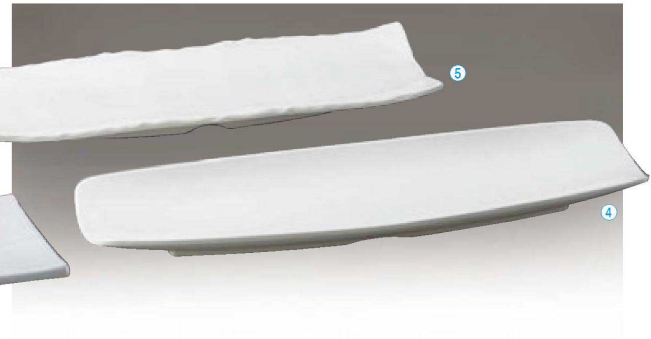

胴張長手盛皿・長角淵反盛皿

M 47cm 胴張長手盛皿 白 限定品

- J-101-84 ¥8,500 (47×14.7×3.5) 欄20 DS-5771
- ⑤ M 41cm 長角淵反盛皿 白 限定品
- J-101-85 ¥6,800 (41×14.7×3.3) 欄20 DS-5772

XINMIN

槌目小判盛皿

M 槌目小判盛皿 黒金砂 限定品

- ⑥ J-101-86 21cm ¥2,900 (21.5×13.8×4) 欄40 DS-5623-1
- ⑦ J-101-87 26cm ¥3,100 (26.1×15.8×4.2) 欄40 DS-5623-2
- ⑧ J-101-88 31cm ¥3,300 (31.4×18×4.2) 欄40 DS-5623