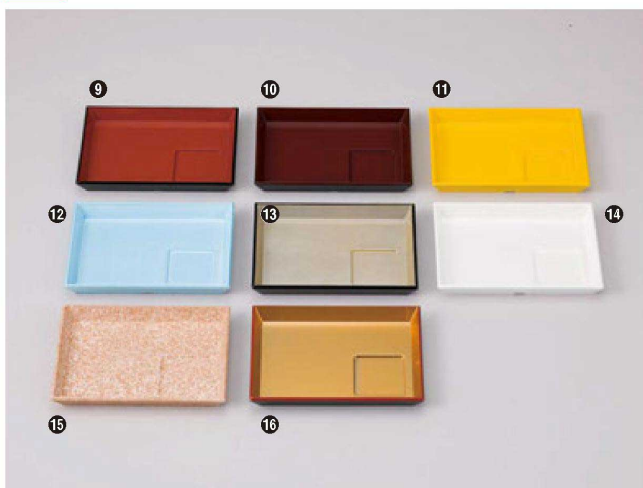

A九ツ仕切は門野1ヶ所切り込みを入れてありますので仕切の取りはずしが簡単です。(もちろん仕切だけでもランチプレートとしてご使用できます)

③ **A**九ツ仕切 白/裏白
C-4-78 **¥2,100**
(23.5×23.5×3)

④ **A**九ツ仕切 青磁
C-3-24 **¥1,750**
(23.5×23.5×3)

⑤ **A**九ツ仕切 朱天黒
C-3-22 **¥1,300**
(23.5×23.5×3)

⑥ **A**九ツ仕切 朱市松金
C-3-26 **¥2,300**
(23.5×23.5×3)

⑦ **A**九ツ仕切 黒市松銀
C-3-25 **¥2,100**
(23.5×23.5×3)

⑧ **A**九ツ仕切 黒天朱
C-3-23 **¥1,300**
(23.5×23.5×3)

TA長角タレ付き皿 [食器洗浄機対応]

TA長角タレ付皿 (15.3×10.9×1.9) 欄200

- | | | | |
|--------------|------|-----------------|--------|
| ⑨ C-6-37 朱天黒 | ¥850 | ⑬ C-6-41 ベージュ雲流 | ¥1,100 |
| ⑩ C-6-38 銀朱 | ¥900 | ⑭ C-6-42 白アクア | ¥1,100 |
| ⑪ C-6-39 黄 | ¥950 | ⑮ C-6-43 唐津 | ¥1,100 |
| ⑫ C-6-40 青磁 | ¥950 | ⑯ C-6-44 金天朱 | ¥1,300 |