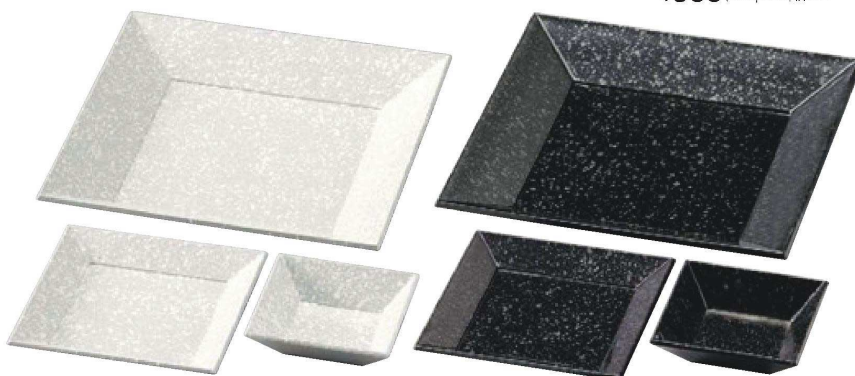

パンフレット番号	問合せ先	電話番号
20625-360	株式会社クイックパック	0564-59-3525

ABS樹脂 14cm四方皿・新5寸丸かご・(PBT) 耐熱四方鉢 [食器洗浄機対応] 33-360

尺5寸 白山盆を使用しています。

取り皿・盛皿

多種多様、色々な料理を載せて個別にセッティング

DX尺0寸 地木目角盆朱測黒を利用してあります。

- ① M-18-56
[A] 14cm四方皿
新黒石目
¥560 (14×14×2) 櫃200
- ② M-18-57
[A] 14cm四方皿
本朱
¥560 (14×14×2) 櫃200
- ③ M-38-35
[A] 14cm四方皿
シャンパンゴールド
¥1,200 (14×14×2) 櫃200
- ④ M-38-36
[A] 14cm四方皿
ピンク雲流裏黒
¥1,400 (14×14×2) 櫃200
- ⑤ M-38-37
[A] 14cm四方皿
銀雲流裏黒
¥1,400 (14×14×2) 櫃200
- ⑥ M-38-38
[A] 14cm四方皿
金雲流裏黒
¥1,400 (14×14×2) 櫃200

四方鉢

- ⑧ PBT 四方鉢 新白石目
M-22-92 7.5寸四方鉢 ¥1,500 (22.8×22.8×3) 櫃80
- ⑨ PBT 四方鉢 黒油滴裏黒塗
M-22-95 7.5寸四方鉢 ¥1,900 (22.8×22.8×3) 櫃80
- ⑩ M-22-93 14cm四方皿 ¥650 (14×14×2) 櫃200
- ⑪ M-22-96 14cm四方皿 ¥900 (14×14×2) 櫃200
- ⑫ M-22-94 9cm四方皿 ¥500 (9.1×9.1×2.4) 櫃200
- ⑬ M-22-97 9cm四方皿 ¥700 (9.1×9.1×2.4) 櫃200

- ⑦ 1-619-1
[A] 新5寸片手かご
茶パール
¥580 (16.8×15φ×4) 櫃200
- ⑨ M-38-39
[A] 新5寸片手かご
クリーム裏塗
¥750 (16.8×15φ×4) 櫃200
- ⑩ M-38-40
[A] 新5寸片手かご
グリーン乾漆裏塗
¥750 (16.8×15φ×4) 櫃200

- ⑫ 1-548-1
[A] 千筋鉄鉢 外黒内朱 4寸
¥800 (11.4φ×4) 櫃200
- ⑬ M-37-11
[A] 4寸千筋鉄鉢
金雲外黒塗
¥1,300 (11.4φ×4) 櫃100
- ⑭ M-37-12
[A] 4.5寸千筋鉄鉢
銀雲外黒塗
¥1,400 (13.3φ×4.2) 櫃100