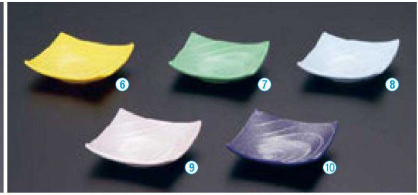

### 33-369 珍味小鉢(樹脂製)

TA 菊豆皿 (5.8φ×1.8)

- ①H-173-46 イエロー ¥170
- ②H-173-47 グリーン ¥170
- ③H-173-48 ブルー ¥170

TA うず珍味 (7.3×7.3×2.1)

- ④M-20-72 ピンク銀彩 ¥450
- ⑤M-20-73 ルリ銀彩 ¥450
- ⑥H-173-58 イエロー ¥180
- ⑦H-173-59 グリーン ¥180
- ⑧H-173-60 ブルー ¥180
- ⑨M-20-86 ピンク銀彩 ¥480
- ⑩M-20-87 ルリ銀彩 ¥480