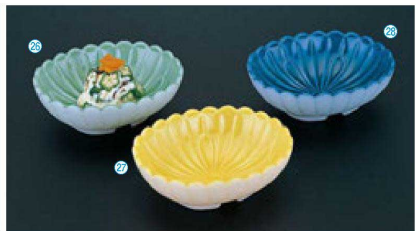

A 2.6寸菊型鉢(8φ×3.2) 網200

⑨ 1-339-4 溜	¥650
⑩ 1-339-5 吹墨	¥800
⑪ 1-339-6 金雅	¥1,250

A 3寸菊型鉢(9.1φ×3.3) 網200

⑫ 1-338-1 黒内朱	¥700
⑬ 1-338-2 青磁	¥700
⑭ 1-338-3 柿釉	¥700
⑮ 1-338-4 ヒワグリーン	¥700
⑯ 1-679-11 金雅	¥1,400

TA この葉鉢(10×8.1×3.5) 網200

⑰ C-3-69 グリーン	¥950
⑱ C-3-70 青磁	¥1,100
⑲ C-3-71 織部	¥1,100

TA 花鉢(9.1×9.1×3.7) 網200

⑳ C-3-72 青磁	¥950
㉑ C-3-73 オレンジグリーン	¥1,100
㉒ C-3-74 オレンジ紫	¥1,100

M 菊千代久(5.2φ×3.6) 網300

㉓ 1-339-29 青磁	¥1,000
㉔ 1-339-30 グリーン	¥1,000
㉕ M-2-21C 黄	¥1,000

TA 長菊鉢(9.2×7.9×3) 網200

㉖ C-3-77 グリーン	¥950
㉗ C-3-75 黄	¥950
㉘ C-3-76 瑠璃	¥950