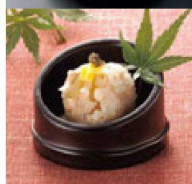

㉒ M-14-30
A (大) 竹珍味 若竹
¥1,050 (6.2φ×3.8)