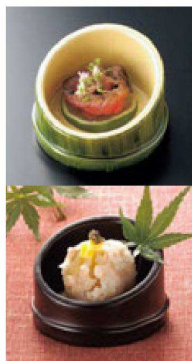

⑯ M-33-92
A ABS スプレ白
¥450 (6φ×3.7) 棚180

⑰ A 御殿型珍味入 黒乾漆内金雅 1-676-1 ¥2,400 (8.9φ×5.4) 棚150
⑱ A 御殿型珍味入 朱に金線松 1-676-2 ¥1,800 (8.9φ×5.4) 棚150 (40cc) 限定品

⑲ 1-676-3
木質 千筋珍味入 黒に二色ライン
¥1,900 (10φ×5.5) 棚150 (60cc)

竹珍味

⑳ M-14-29
A (小) 竹珍味 若竹
¥750 (4.2φ×3.5)

㉑ M-14-27
A (小) 竹珍味 スス竹
¥750 (4.2φ×3.5)

㉒ M-14-30
A (大) 竹珍味 若竹
¥1,050 (6.2φ×3.8)

㉓ M-14-28
A (大) 竹珍味 スス竹
¥1,050 (6.2φ×3.8)

AC

㉔~㉓は素地仕上げになります。

㉔ ACハス切珍味 (小) 透明 H-177-29 ¥220 (4.2φ×3.5)