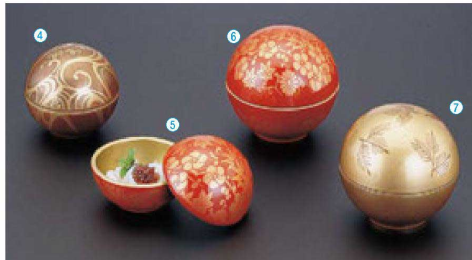

珍味小鉢

てまり珍味入

M てまり珍味入
④ 1-676-5 (小) 金彩春秋内金 ¥4,000 (5.5φ×5) 棚200
⑤ 1-676-6 (小) 朱四季内金 ¥3,900 (5.5φ×5) 棚200
⑥ 1-676-7 (大) 朱四季内金 ¥3,900 (6.6φ×6.3) 棚150
⑦ 1-676-8 (大) 金松葉内金 ¥4,100 (6.6φ×6.3) 棚150

⑧ 1-666-1J A なべ珍味入 黒天朱 ¥1,050 (5.6φ×2.9) 棚200
⑨ 1-676-10 A 六角珍味入 金松葉内金 ¥3,300 (6.3φ×5.3) 棚200
⑩ 1-676-11 木質 (小) 栗珍味入 朱内金雅 ¥2,150 (6φ×5.5) 棚200
⑪ 1-676-12 木質 (小) 柿珍味入 溜内金雅 ¥2,400 (6φ×5.5) 棚200