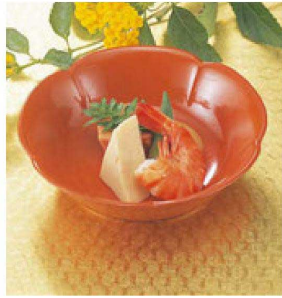

| | | |
|-----------|-------------|--------------|
| パンフレット番号 | 問合せ先 | 電話番号 |
| 20625-378 | 株式会社クイックパック | 0564-59-3525 |

(中) 11~15cm小鉢・信玄皿・み・源氏皿・みゆき盛器・小判型盛器・結び珍味入れ 33-378

(大) 朝顔鉢

① M-2-12
TM (大) 朝顔鉢 総洗朱
¥2,200 (13.4×13.4×3.7) 楕100

② M-2-13
TM (大) 朝顔鉢 銀透き
¥3,250 (13.4×13.4×3.7) 楕100

③ M-8-36
M (大) 梅小鉢 黒内朱天黒
¥1,400 (11.2φ×3.5) 楕200 (裏黒塗)

④ M-8-37
M (大) 梅小鉢 銀石目
¥1,650 (11.2φ×3.5) 楕200 (裏黒塗)

⑤ M (小) 信玄皿 ブラウンぼかし 限定品
1-649-1 ¥1,800 (11.9×11.9×2.2) 楕100

⑧ M (大) み溜
1-650-10 ¥2,500 (20.5×17.5×5.7) 楕50

みゆき盛器

⑪ M-9-34
M みゆき盛器 紫金かすり 内黒塗
¥5,950 (12.5φ×10.5) 楕80

⑫ M-9-33
M みゆき盛器 溜刷毛目 内黒塗
¥5,700 (12.5φ×10.5) 楕80

目皿の下に氷を入れて、保冷効果を高め、新鮮なお料理をおいしく召し上がれます。

新鮮

小判型盛器

⑬ 1-642-10
M 小判型盛器 銀パール天金 (目皿別)
¥4,500 (19×13.8×10) 楕40
⑭ 1-642-11
M 小判型盛器用 目皿 黒
¥750 (18×13×0.5)