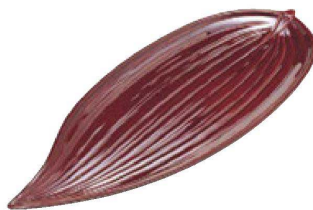

⑧ M-2-7
A 木の葉9寸皿 グリーン
¥1,250
(26.7×19.6×3) 梱100

⑨ M-2-3
A 木の葉珍珠皿 グリーン
¥500
(10.8×7.5×1.9) 梱200

⑩ M-2-4
A 木の葉5寸皿 グリーン
¥600
(14.8×11×1.9) 梱200

⑪ M-2-5
A 木の葉小鉢 グリーン
¥600
(13.3×10.1×4.2) 梱200

⑫ M-2-6
A 木の葉銘々皿 グリーン
¥700
(20×15.3×1.6) 梱200

笹皿

⑬ 1-655-4
A (小) 笹皿 溜
¥750 (19.5×7×1.2) 梱200

⑭ 1-655-5
A (大) 笹皿 溜
¥1,250 (33.4×13.1×1.2) 梱100

笹舟

⑯ M-8-29
A (小) 笹舟
グリーン
¥1,250
(21×7.8×1.4) 梱150

⑰ M-8-30
A (中) 笹舟
グリーン
¥1,850
(30.3×11×2.4) 梱120

⑱ M-8-31
A (大) 笹舟
グリーン
¥2,450
(35.5×13.4×2.7) 梱100