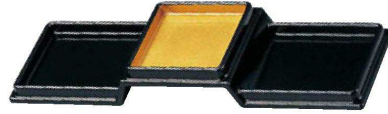

パンフレット番号	問合せ先	電話番号
20625-381	株式会社クイックパック	0564-59-3525

33-381 富士三点前菜皿・耐熱舟形盛器・扇面色彩盛器

TAマークは 洗浄機使用 OK!

富士三点前菜皿

① TA富士三点前菜皿 黒金雅
M-6-87 ¥2,150 (25.5×8×3.5) 櫃80

② TA富士三点前菜皿 黒パール
M-33-25 ¥1,700 (25.5×8×3.5) 櫃80

珍味皿・前菜皿

耐熱舟形盛器

TA耐熱舟形盛器
④ M-18-46 溜蓋 ¥2,150 (30×11.3×1.3) 櫃100
④ M-18-47 総溜親 ¥2,500 (29.7×11×5.3) 櫃80

TA耐熱舟形盛器
⑤ M-18-48 銀透き蓋 ¥2,700 (30×11.3×1.3)
⑥ M-18-49 総銀透き親 ¥3,500 (29.7×11×5.3)

扇面前菜皿・扇面色彩盛器

⑦ 1-338-3
A 3寸菊型鉢 柿釉
¥700
(9.1φ×3.3) 櫃200