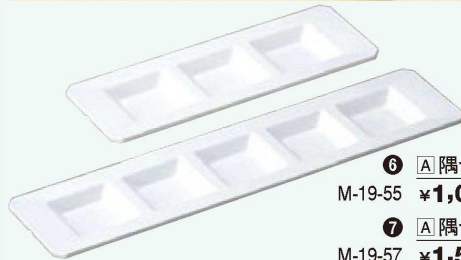

パンフレット番号	問合せ先	電話番号
20625-383	株式会社クイックパック	0564-59-3525

33-383 菱形珍味皿・隅切珍味皿・三彩盛皿

珍味皿・前菜皿

菱形珍味皿

① M-34-49
A 菱形珍味皿用蓋 白
¥500 (11.5×5.8×2.3)

② A 菱形三連珍味皿 白
M-34-45 ¥900 (23.8×9×2) 櫃200

③ A 菱形六連珍味皿 白
M-34-47 ¥1,200 (30×12×2) 櫃100

隅切珍味皿

④ A 隅切3点珍味皿 ピンク蘭
M-20-69 ¥1,400 (23.8×8.3×1) 櫃200

⑤ A 隅切5点珍味皿 ピンク蘭
M-20-70 ¥1,900 (36.7×8.3×1) 櫃100

⑥ A 隅切3点珍味皿 白
M-19-55 ¥1,000 (23.8×8.3×1) 櫃200

⑦ A 隅切5点珍味皿 白
M-19-57 ¥1,500 (36.7×8.3×1) 櫃100

⑧ A 隅切3点珍味皿 新青磁
M-20-65 ¥1,250 (23.8×8.3×1) 櫃200