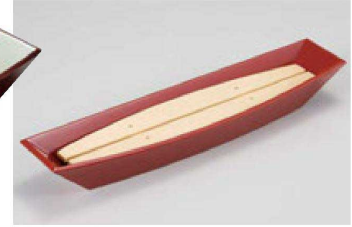

## 渡らせ盛器・舟型盛込器・笹舟盛皿・小舟・笹舟・イカダ両面皿 33-384

① M-16-13  
TM 渡らせ盛器 総本朱塗  
¥4,600 (30.4×7.5×4) 幅80

② M-16-15  
TM 渡らせ盛器 白檀内銀透き  
¥6,700 (30.4×7.5×4) 幅80

③ M-23-63  
木渡らせ盛器用 木製目皿(クリアー付)  
¥2,450 (25.3×5.6×2) ①を使用しています

④ M-8-51  
A 尺0寸舟型盛込器 黒天朱  
¥1,300 (31.7×10.9×3.3) 幅80  
(内寸30×10)

⑤ M-7-63  
A 尺0寸舟型盛込器 白木  
¥1,700 (31.7×10.9×3.3) 幅80  
(内寸30×10)

舟型盛込器

珍味皿・前菜皿

⑥ 1-655-10  
A (小) 笹舟盛皿 黒天朱 本体  
¥1,550 (27.2×9.2×3.5) 幅100