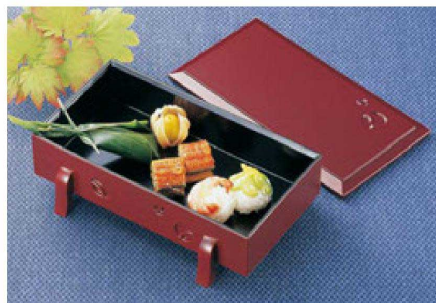

パンフレット番号	問合せ先	電話番号
20625-400	株式会社クイックパック	0564-59-3525

長手盛器・朝日盛器 33-400

長手盛器

- ① **A** 長手へぎ目盛器 溜塗
1-629-4 **¥2,700** (22.8×11.3×5.5) 櫃60
(内寸 21.8×10.4×H5)
- ② **A** 長手へぎ目盛器 蓋 溜塗
1-629-8 **¥1,750** (22.8×11.5×0.8) 櫃200

- ③ **A** 長手へぎ目盛器 溜塗
1-629-4 **¥2,700** (22.8×11.3×5.5) 櫃60
- ④ 囲敷皿 長手杉板
1-629-5 **¥3,850** (21.7×10.3×0.6) 櫃100
- ⑤ 囲木蓋 波春秋
1-629-6 **¥4,300** (22.9×11.4×0.5) 櫃100

- A** 長手足付つぼ盛器 ウルミ内黒
(23.8×15.7×8.2) 櫃60
- ⑥ M-1-74 本体 **¥3,100** (23.8×15.7×7.2)
(内寸 22.6×11.6×H4.7/4.2)
- ⑦ M-1-74A 蓋 **¥1,100** (23.8×12.7×1.3)

- A** 足付へぎ目盛器 溜内黒
(24.2×15×9) 櫃60
- ⑧ M-7-21 本体 **¥2,250** (24.2×15×7.6)
(内寸 23.2×11.6×H4.9)
- ⑨ M-7-22 蓋 **¥1,300** (24.2×12.6×1.6)

- ⑩ **A** 長手四つ足盛器 黒天金 本体
1-629-10 **¥3,150** (23.1×16×7.7) 櫃60
(内寸 22.1×11.1×H4)