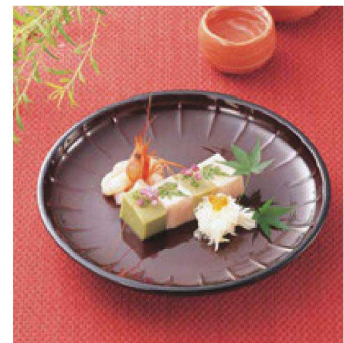

⑪ M-37-15  
A 7.5寸輪花皿 春慶塗  
¥1,500 (22.5φ×1.3) 梱100

7寸丸皿

⑫ M-7-76  
A 7寸丸皿 セタ子  
¥1,250 (20.7φ×3) 梱100

丸菊皿

⑬ 1-652-7  
A 丸菊皿 朱天黒  
¥1,250 (21φ×3.4) 梱80

⑭ M-7-73  
A 丸菊皿 溜天黒  
¥1,500 (21φ×3.4) 梱80

盛器・盛皿