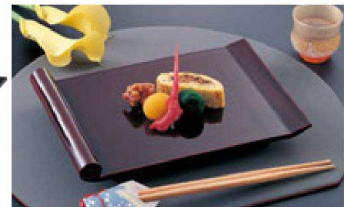

⑭ 1-499-10
A (大)利久盛台 溜底黒塗 S-S塗
¥4,300 (24.6×16.7×4.1) 欄60