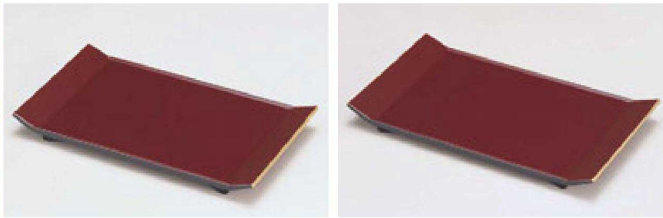

パンフレット番号	問合せ先	電話番号
20625-425	株式会社クイックパック	0564-59-3525

33-425 朝倉盛皿・アールトレー・朝倉皿・利久盛台

盛器・盛皿

朝倉盛皿

① A 8寸朝倉盛皿 黒瀾朱
1-648-1 ¥1,500 (24.2×13.7×2.4) 欄60

② A 9寸朝倉盛皿 黒瀾朱
1-648-2 ¥1,700 (27.2×15.3×2.6) 欄60

③ A 8寸朝倉盛皿 ウルミ瀾金
1-648-3 ¥1,650 (24.2×13.7×2.4) 欄60

④ A 9寸朝倉盛皿 ウルミ瀾金
1-648-4 ¥1,850 (27.2×15.3×2.6) 欄60

アールトレー

⑤ M-24-95
A アールトレー 黒銀刷毛目瀾黒
¥2,500 (27.5×18×2.5) 欄60

⑥ M-24-96
A アールトレー 朱金刷毛目瀾黒
¥2,500 (27.5×18×2.5) 欄60

⑦ 1-648-5
A (大)9寸朝倉皿 溜底黒塗 S-S塗
¥2,900 (27.2×21.3×1.7) 欄60