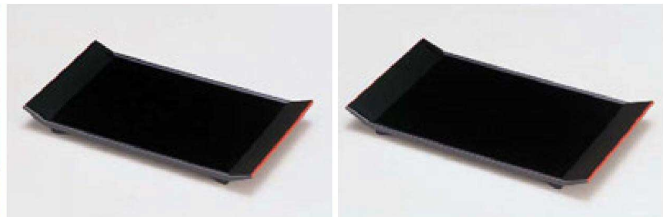

パンフレット番号	問合せ先	電話番号
20625-425	株式会社クイックパック	0564-59-3525

33-425 朝倉盛皿・アールトレー・朝倉皿・利久盛台

盛器・盛皿

朝倉盛皿

① A 8寸朝倉盛皿 黒瀾朱
1-648-1 ¥1,500 (24.2×13.7×2.4) 欄60

② A 9寸朝倉盛皿 黒瀾朱
1-648-2 ¥1,700 (27.2×15.3×2.6) 欄60

③ A 8寸朝倉盛皿 ウルミ瀾金
1-648-3 ¥1,650 (24.2×13.7×2.4) 欄60