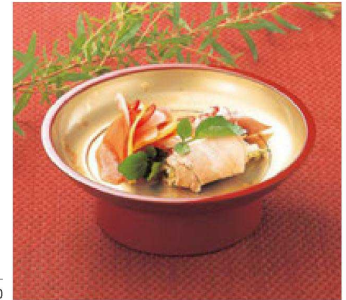

パンフレット番号	問合せ先	電話番号
20625-431	株式会社クイックパック	0564-59-3525

33-431 高台皿・丸三宝

木質 **TM** マークは 洗浄機使用 OK!

平安盛器

高台椿皿