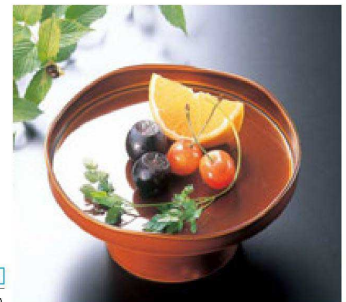

盛器・盛台

丸三宝

足はワンタッチではずせます。

⑨ 1-638-10
M 7寸高月(高足型) 黒天金
¥3,200 (20.5φ×8.9) 楕40

⑩ 1-638-15
M 7寸高月(高足型) 色紙金箔外黒塗 S・H塗
¥4,500 (20.5φ×8.9) 楕40

⑪ M-8-91
A 7寸丸三宝 漆調総春慶塗 限定品
¥4,100 (21φ×10.3) 楕40

⑫ 1-637-9
A 7寸丸三宝 黒内色紙金箔 S・H塗
¥3,500 (21φ×10.3) 楕40