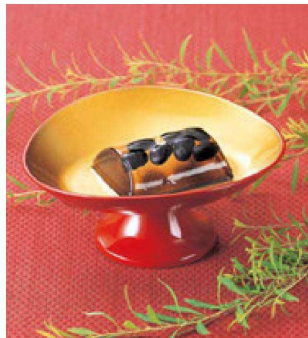

パンフレット番号	問合せ先	電話番号
20625-432	株式会社クイックパック	0564-59-3525

小判高台盛器・方面高杯台・元禄盛器・太閤盛器・角三宝 33-432

小判高台盛器

① 1-639-4
A小判高台盛器 朱内金
¥2,200 (16.1×14.2×7) 欄60

② 1-639-3
A小判高台盛器 グリーン吹雪
¥1,900 (16.1×14.2×7) 欄60

③ 1-632-8
A方面高杯台 朱内金
¥3,200 (22.6×22.6×9) 欄40

④ 1-632-7
A方面高杯台 グリーン吹雪
¥2,500 (22.6×22.6×9) 欄40 (有効内寸 φ19.5)

方面高杯台 足はワンタッチではずせます。

⑤ 1-639-7
A菱形高皿 黒内金
¥2,300 (24.5×17×5.9) 欄60

⑥ M-4-32
A菱形高皿 グリーン刷毛目
¥2,200 (24.5×17×5.9) 欄60

⑦ 1-632-2
A竹目扇高月 春慶
¥2,000 (21.5×16.3×5.5) 欄60