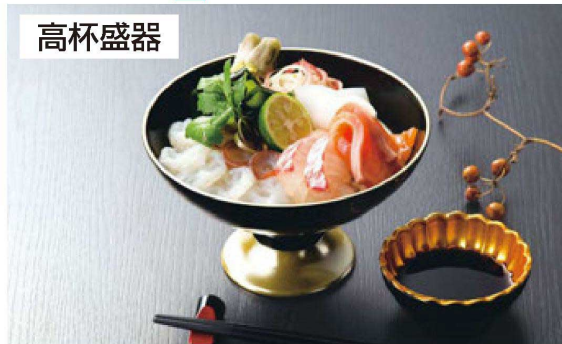

パンフレット番号	問合せ先	電話番号
20625-434	株式会社クイックパック	0564-59-3525

TM マークは 洗浄機使用 OK!

高杯盛器・丸三宝盛器・優山鉢・三日月鉢 33-434

高杯盛器

① ACPS-1 丸ギンス
J-4-54 ¥140 (12.1φ×1)

② 丸アイスプレート10φ
1-756-4 ¥600 (10φ)
凍らせて御利用下さい。

※①の商品は、掛率が異なりますので
ご注意ください。