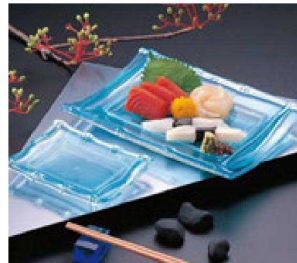

パンフレット番号	問合せ先	電話番号
20625-443	株式会社クイックパック	0564-59-3525

33-443 竹型皿・6寸・7寸焼物皿・九頭竜皿 [陶器調塗物シリーズ] 漆陶 TAマークは 洗浄機使用OK!

盛鉢  
一品鉢

竹型皿

- ① 1-653-3  
A (小) 竹型皿  
アクアブラウン  
¥1,500  
(13.5×10×2) 梱150
- ② 1-653-4  
A (大) 竹型天皿  
アクアブラウン  
¥2,500  
(23.5×16×2) 梱100

- ③ 1-653-1  
A (小) 竹型皿  
溜刷毛目  
¥1,200  
(13.5×10×2) 梱150
- ④ 1-653-2  
A (大) 竹型天皿  
溜刷毛目  
¥1,900  
(23.5×16×2) 梱100

- ⑤ 1-650-13  
AG (小) スーパー竹皿  
ブルー  
¥1,500  
(13.6×10.4×2.3) 梱150
- ⑥ 1-650-14  
AG (大) スーパー竹皿  
ブルー  
¥2,750  
(23.5×16×2.5) 梱100