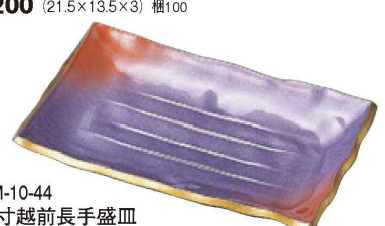

越前長手盛皿

⑪ M-4-39
A 7寸越前長手盛皿
黄王織部
¥3,200 (21.5×13.5×3) 欄100

⑬ M-10-44
A 7寸越前長手盛皿
紫雲流ぼかし測金
¥3,000 (21.5×13.5×3) 欄100

S・H塗 表面が硬質でキズ、汚れを防止します。 クリーン塗 塗りの密着度が大変強く、硬質でキズ、汚れを防止します。