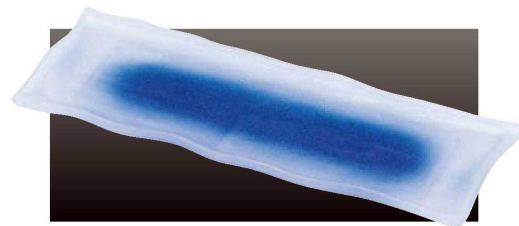

⑪ AC 尺2寸雄山盛器 淡雪ブルー石目塗 [H・C塗]
M-1-53 ¥4,650 (36×12.1×2.2) 梱40

[S・S塗] ソフトでキズに対して復元力があり、汚れが付着しにくく、丈夫で器の艶も長く保ちます。

[H・C塗] 表面が硬質でキズ、汚れを防止します。