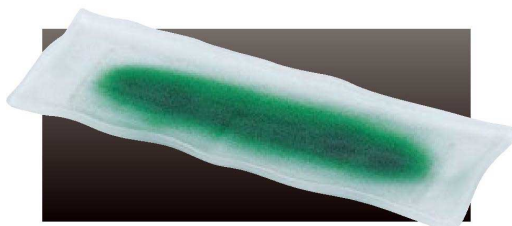

⑩ AC 尺2寸雄山盛器 淡雪グリーン石目塗 [H・C塗]
M-1-54 ¥4,650 (36×12.1×2.2) 梱40