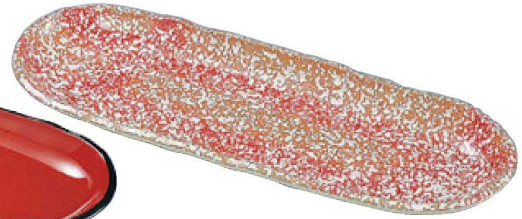

パンフレット番号	問合せ先	電話番号
20625-446	株式会社クイックパック	0564-59-3525

TAマークは 洗浄機使用OK! 小判浅皿・松葉盛皿・長手波皿・羽反焼物皿 [陶器調塗物シリーズ] 33-446

小判浅皿

① M-7-65
TA 尺0寸小判浅皿
黒内朱
¥1,400
(29.5×10.3×2.6) 梱100

② M-7-66
TA 尺0寸小判浅皿
暁志野
¥2,250
(29.5×10.3×2.6) 梱100

松葉盛皿

③ 1-644-3
A 松葉盛皿 朱天黒
¥2,000 (26.5×14.4×3.9) 梱60

④ 1-644-4
A 松葉盛皿 色紙金箔天朱 S・H 塗
¥2,700 (26.5×14.4×3.9) 梱60

S・H 塗 表面が硬質でキズ、汚れを防止します。

盛鉢・一品鉢

長手波皿

⑤ M-37-38
TA 7寸長手波皿
黒石目底黒塗
¥1,900
(22.2×10.5×2.5) 梱80

⑥ M-10-39
TA 7寸長手波皿
志野芦
¥2,500
(22.2×10.5×2.5) 梱80