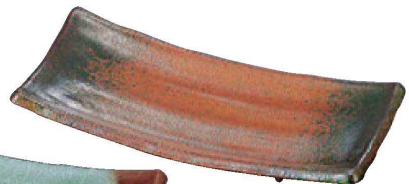

⑫ 1-605-7
TA 羽反焼物皿
信楽塗
¥2,600
(22×9.6×3.3) 梱80