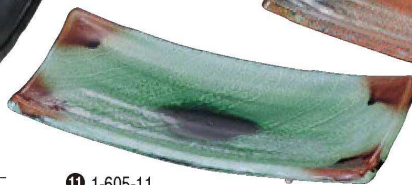

⑦ 1-605-3
TA 7寸長手波皿
肥前織部
¥2,700
(22.2×10.5×2.5) 梱80

⑧ 1-605-5
TA 7寸長手波皿
白唐津
¥3,000
(22.2×10.5×2.5) 梱80

羽反焼物皿

⑨ M-10-40
TA 羽反焼物皿
白唐津
¥3,000
(22×9.6×3.3) 梱80

⑩ M-37-36
TA 羽反焼物皿
黒石目底黒塗
¥1,900
(22×9.6×3.3) 梱80