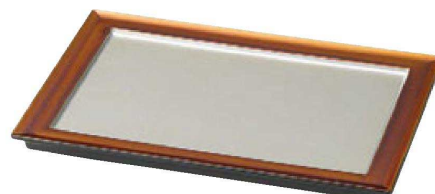

パンフレット番号	問合せ先	電話番号
20625-450	株式会社クイックパック	0564-59-3525

8.5寸・尺0寸長手懐石プレート 33-450

8.5寸長手懐石プレート

中央部サイズ21×14cm

① 8.5寸長手懐石プレート 溜
M-15-90 ¥1,900 (25.8×18.6×1.5) 極80

② 8.5寸長手懐石プレート
白槽内銀透き底黒塗
M-34-93 ¥3,100 (25.8×18.6×1.5) 極80

③ 8.5寸長手懐石プレート
白アキラ測金
M-15-91 ¥2,400 (25.8×18.6×1.5) 極80

④ 8.5寸長手懐石プレート
ピンク雲流 ハード塗
M-15-88 ¥2,200 (25.8×18.6×1.5) 極80

⑤ 8.5寸長手懐石プレート
グリーン雲流 ハード塗
M-15-89 ¥2,200 (25.8×18.6×1.5) 極80

盛
器

尺0寸長手懐石プレート

中央部サイズ25×16.8cm