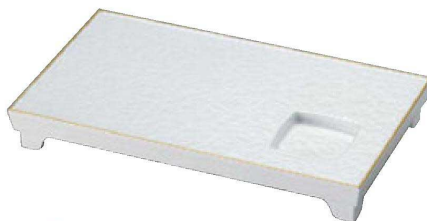

パンフレット番号	問合せ先	電話番号
20625-452	株式会社クイックパック	0564-59-3525

足付盛器 33-452

① M-24-11
A 9.2寸長角足付盛器 黒底黒塗
¥2,800 (28×16×3.7) 欄60

盛
器

② M-24-12
A 9.2寸長角足付盛器 白アクア測金底白塗
¥3,900 (28×16×3.7) 欄60

③ M-24-13
A 9.2寸長角足付盛器 金王八雲底黒塗
¥3,800 (28×16×3.7) 欄60

④ M-24-14
A 9.2寸長角足付盛器 銀透き底黒塗
¥4,100 (28×16×3.7) 欄60
(穴内寸 5.5×5.5×0.9)

⑤ M-24-15
A 9寸羽反足付盛皿 赤錆刷毛目測黒底黒塗
¥2,600 (27.2×21.2×4.5) 欄80

⑥ M-24-16
A 9寸羽反足付盛皿 ホワイト雲流測黒底黒塗
¥3,500 (27.2×21.2×4.5) 欄80

⑦ M-24-17
A 尺2.5寸つば付足付長角皿 柄底黒塗
¥4,400 (38×20×4.6) 欄60

⑧ M-24-18
A 尺2.5寸つば付足付長角皿 銀透き底黒塗
¥5,200 (38×20×4.6) 欄60
(内寸 32×14×1.2)