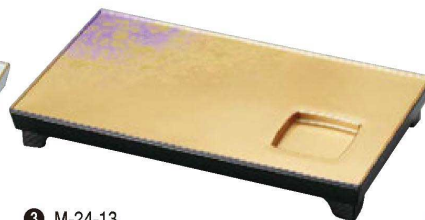

パンフレット番号	問合せ先	電話番号
20625-452	株式会社クイックパック	0564-59-3525

足付盛器 33-452

① M-24-11
A 9.2寸長角足付盛器 黒底黒塗
¥2,800 (28×16×3.7) 欄60

盛
器

② M-24-12
A 9.2寸長角足付盛器 白アクア測金底白塗
¥3,900 (28×16×3.7) 欄60

③ M-24-13
A 9.2寸長角足付盛器 金王八雲底黒塗
¥3,800 (28×16×3.7) 欄60

④ M-24-14
A 9.2寸長角足付盛器 銀透き底黒塗
¥4,100 (28×16×3.7) 欄60
(穴内寸 5.5×5.5×0.9)

⑤ M-24-15
A 9寸羽反足付盛皿 赤錆刷毛目測黒底黒塗
¥2,600 (27.2×21.2×4.5) 欄80

⑥ M-24-16
A 9寸羽反足付盛皿 ホワイト雲流測黒底黒塗
¥3,500 (27.2×21.2×4.5) 欄80

⑦ M-24-17
A 尺2.5寸つば付足付長角皿 柄底黒塗
¥4,400 (38×20×4.6) 欄60

⑧ M-24-18
A 尺2.5寸つば付足付長角皿 銀透き底黒塗
¥5,200 (38×20×4.6) 欄60
(内寸 32×14×1.2)