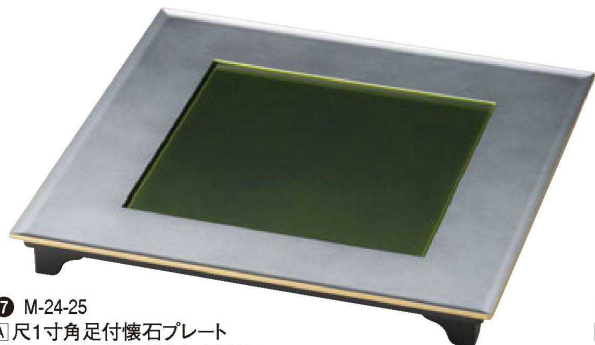

④ M-24-22  
[A] 尺0寸長手足付懷石プレート  
白檀/グリーン市松底黒塗  
¥5,700 (30.2×21.7×3) 梱60

(内寸 25×16.8)

⑤ M-24-23  
[A] 尺4寸長手足付懷石プレート  
白アクリル底白塗  
¥6,500 (42.4×30.9×3) 梱40

⑥ M-24-24  
[A] 尺4寸長手足付懷石プレート  
溜/金煌底黒塗  
¥7,500 (42.4×30.9×3) 梱40

(内寸 34.3×22.8)

⑦ M-24-25  
[A] 尺1寸角足付懷石プレート  
グリーン透き/銀メタ底黒塗  
¥9,700 (33.3×33.3×3) 梱40

⑧ M-24-26  
[A] 尺1寸角足付懷石プレート  
溜/金煌底黒塗  
¥8,000 (33.3×33.3×3) 梱40

(内寸 21×21)