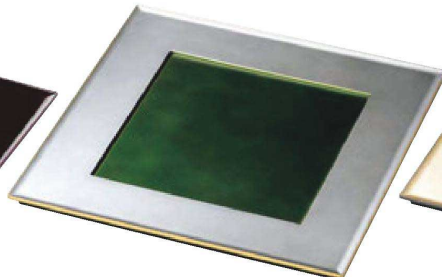

④ M-21-90
A 尺0寸宴プレート 白 桜 2D
¥4,100 (30.2×30.2×1.4) 梱40

尺1寸角懐石プレート

⑤ A 尺1寸角懐石プレート 白アクリア洩金
B-14-47 ¥4,250 (33.3×33.3×1.4) 梱40

⑥ A 尺1寸角懐石プレート グリーン雲流洩黒 ハード塗
M-14-77 ¥3,800 (33.3×33.3×1.4) 梱40

中央部サイズ21×21cm

⑦ A 尺1寸角懐石プレート 溜 S・S塗
M-14-80 ¥4,500 (33.3×33.3×1.4) 梱40

⑧ A 尺1寸角懐石プレート グリーン透き/銀メタ洩金
B-14-50 ¥5,350 (33.3×33.3×1.4) 梱40

⑨ A 尺1寸角懐石プレート 溜/金煌
B-14-51 ¥5,350 (33.3×33.3×1.4) 梱40

S・S塗

ソフトでキズに対して復元力があり、汚れが付着しにくいです。丈夫で表面の艶も長く保ちます。

ハード塗

表面が硬質でキズ、汚れを防止します。

他の色は50頁にあります。 他角プレート461頁⇒