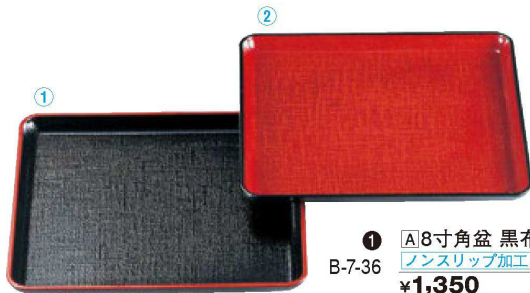

### 33-47 角盆

お盆

- ① **A** 8寸角盆 黒布目天朱 ノンスリップ加工  
B-7-36  
¥1,350 (23.9×23.9×1.5) 梱60
- ② **A** 8寸角盆 朱カスリ布目  
B-4-23  
¥1,850 (23.9×23.9×1.5) 梱60

- ③ **A** 厚口木目盆 黒 ノンスリップ加工  
1-74-41 8寸 ¥1,300 (23.9×23.9×1.5) 梱60  
1-74-42 9寸 ¥1,550 (27×27×1.7) 梱60

- ④ **A** 厚口木目盆 朱 ノンスリップ加工  
1-74-43 8寸 ¥1,300 (23.9×23.9×1.5) 梱60  
1-74-44 9寸 ¥1,550 (27×27×1.7) 梱60

- ⑤ **A** 厚口布目盆 黒 ノンスリップ加工  
1-74-45 8寸 ¥1,300 (23.9×23.9×1.5) 梱60  
1-74-46 9寸 ¥1,550 (27×27×1.7) 梱60