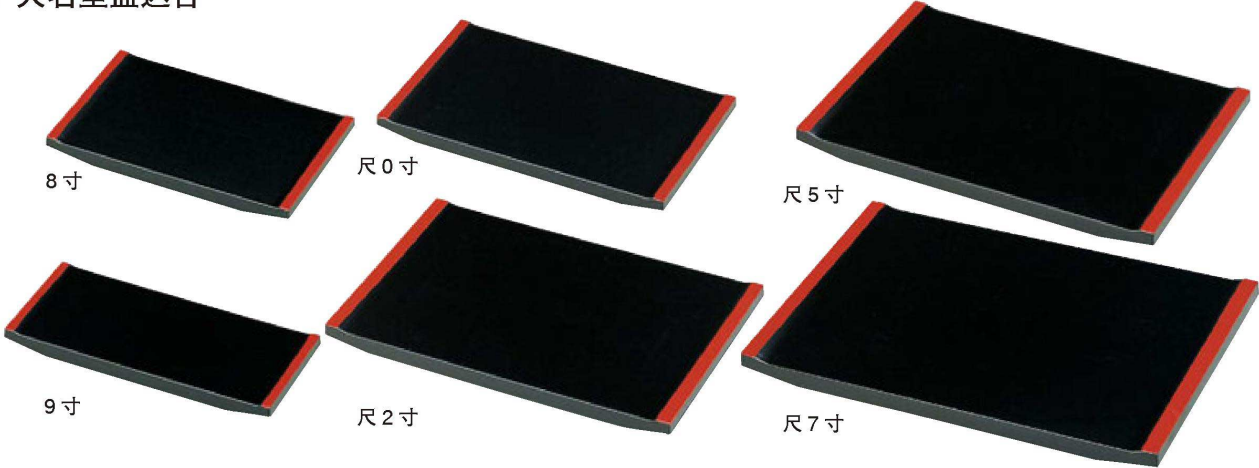

パンフレット番号	問合せ先	電話番号
20625-471	株式会社クイックパック	0564-59-3525

33-471 大名型盛込台

8寸大名型盛込台

① M-35-27
A 8寸大名型盛込台 銀塗分
¥2,800 (24×15×2.4) 梱80

② M-35-26
A 8寸大名型盛込台 乾漆銀彩 牡丹
¥2,500 (24×15×2.4) 梱80

大
皿

大名型盛込台

③ A 8寸大名型盛込台 黒淵朱
1-696-1 ¥1,600 (24×15×2.4) 梱80

⑤ A 尺0寸大名型盛込台 黒淵朱
1-696-3 ¥2,600 (30×18×3.2) 梱40

⑦ A 尺5寸大名型盛込台 黒淵朱
1-696-5 ¥5,400 (44.5×29.6×4) 梱20

④ A 9寸大名型盛込台 黒淵朱
1-696-2 ¥1,650 (27×12×2.8) 梱80

⑥ A 尺2寸大名型盛込台 黒淵朱
1-696-4 ¥3,300 (36×24×3.5) 梱40

⑧ A 尺7寸大名型盛込台 黒淵朱
1-696-6 ¥6,300 (50.5×34.1×4.2) 梱15

⑨ A 8寸大名型盛込台 溜底黒塗 S・S塗
M-11-94 ¥2,800 (24×15×2.4) 梱80 受注生産

⑪ A 尺0寸大名型盛込台 溜底黒塗 S・S塗
M-11-96 ¥4,200 (30×18×3.2) 梱40 受注生産

⑬ A 尺5寸大名型盛込台 溜底黒塗 S・S塗
M-11-98 ¥7,000 (44.5×29.6×4) 梱20 受注生産

⑩ A 9寸大名型盛込台 溜底黒塗 S・S塗
M-11-95 ¥3,000 (27×12×2.8) 梱80 受注生産

⑫ A 尺2寸大名型盛込台 溜底黒塗 S・S塗
M-11-97 ¥4,850 (36×24×3.5) 梱40 受注生産

⑭ A 尺7寸大名型盛込台 溜底黒塗 S・S塗
M-11-99 ¥8,400 (50.5×34.1×4.2) 梱15 受注生産

S・S塗 ソフトでキズに対して復元力があり、汚れが付着しにくく、丈夫で器の艶も長く保ちます。