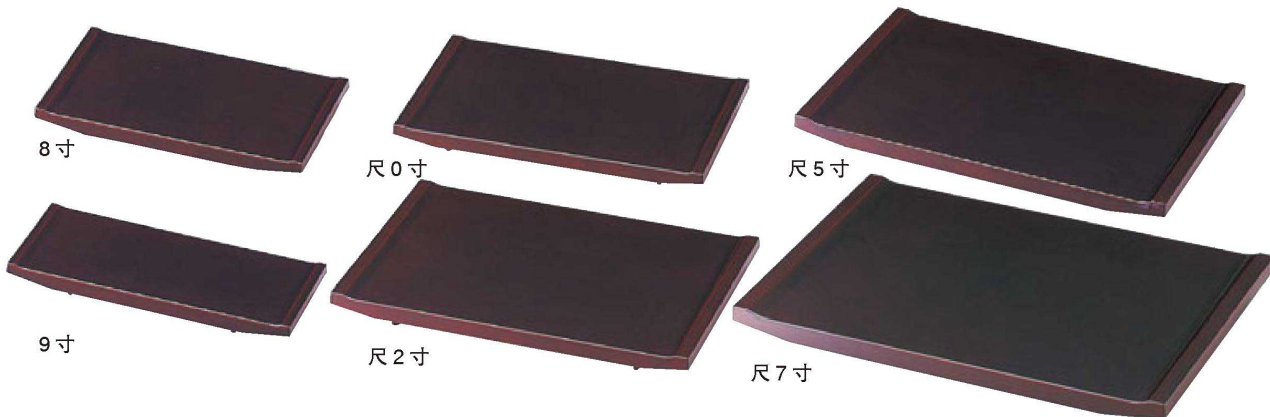

パンフレット番号	問合せ先	電話番号
20625-471	株式会社クイックパック	0564-59-3525

33-471 大名型盛込台

8寸大名型盛込台

① M-35-27
A 8寸大名型盛込台 銀塗分
¥2,800 (24×15×2.4) 梱80

② M-35-26
A 8寸大名型盛込台 乾漆銀彩 牡丹
¥2,500 (24×15×2.4) 梱80

大
皿

大名型盛込台

③ A 8寸大名型盛込台 黒淵朱
1-696-1 ¥1,600 (24×15×2.4) 梱80

⑤ A 尺0寸大名型盛込台 黒淵朱
1-696-3 ¥2,600 (30×18×3.2) 梱40

⑦ A 尺5寸大名型盛込台 黒淵朱
1-696-5 ¥5,400 (44.5×29.6×4) 梱20

④ A 9寸大名型盛込台 黒淵朱
1-696-2 ¥1,650 (27×12×2.8) 梱80

⑥ A 尺2寸大名型盛込台 黒淵朱
1-696-4 ¥3,300 (36×24×3.5) 梱40

⑧ A 尺7寸大名型盛込台 黒淵朱
1-696-6 ¥6,300 (50.5×34.1×4.2) 梱15

⑨ A 8寸大名型盛込台 溜底黒塗 S・S塗
M-11-94 ¥2,800 (24×15×2.4) 梱80 受注生産

⑪ A 尺0寸大名型盛込台 溜底黒塗 S・S塗
M-11-96 ¥4,200 (30×18×3.2) 梱40 受注生産

⑬ A 尺5寸大名型盛込台 溜底黒塗 S・S塗
M-11-98 ¥7,000 (44.5×29.6×4) 梱20 受注生産

⑩ A 9寸大名型盛込台 溜底黒塗 S・S塗
M-11-95 ¥3,000 (27×12×2.8) 梱80 受注生産

⑫ A 尺2寸大名型盛込台 溜底黒塗 S・S塗
M-11-97 ¥4,850 (36×24×3.5) 梱40 受注生産

⑭ A 尺7寸大名型盛込台 溜底黒塗 S・S塗
M-11-99 ¥8,400 (50.5×34.1×4.2) 梱15 受注生産

S・S塗 ソフトでキズに対して復元力があり、汚れが付着しにくく、丈夫で器の艶も長く保ちます。