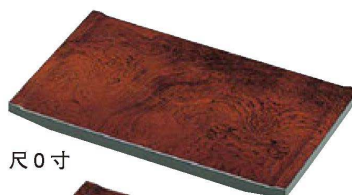

尺2寸

尺7寸

③ A 8寸大名型盛込台 白木目塗(裏塗)  
M-38-73 ¥2,500 (24×15×2.4) 梱80

⑤ A 尺0寸大名型盛込台 白木目塗(裏塗)  
M-38-75 ¥4,000 (30×18×3.2) 梱40

⑦ A 尺5寸大名型盛込台 白木目塗(裏塗)  
M-38-77 ¥7,300 (44.5×29.6×4) 梱20

④ A 9寸大名型盛込台 白木目塗(裏塗)  
M-38-74 ¥2,600 (27×12×2.8) 梱80

⑥ A 尺2寸大名型盛込台 白木目塗(裏塗)  
M-38-76 ¥4,600 (36×24×3.5) 梱40

⑧ A 尺7寸大名型盛込台 白木目塗(裏塗)  
M-38-78 ¥8,700 (50.5×34.1×4.2) 梱15 [受注生産](#)

8寸

尺0寸

尺5寸

9寸

尺2寸

尺7寸