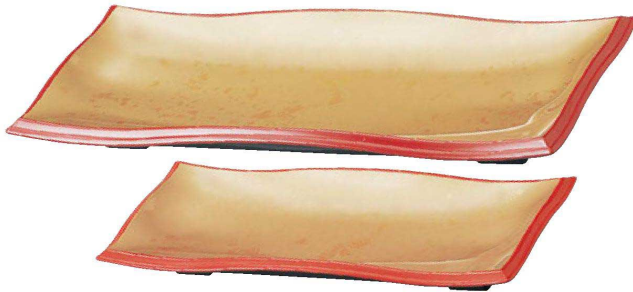

#### 長手清流盛器

大皿(長角)盛鉢

- ① M-11-90  
A 尺2寸長手清流盛器 錆刷毛目  
¥4,350 (35.5×14.8×4.1) 欄50
- ② M-10-46  
A 9寸長手清流盛器 錆刷毛目  
¥3,250 (27.1×11.4×3.4) 欄60

- ③ 1-694-12  
A 尺2寸長手清流盛器  
色紙金箔測朱 S・H塗  
¥3,200 (35.5×14.8×4.1) 欄50
- ④ 1-694-11  
A 9寸長手清流盛器  
色紙金箔測朱 S・H塗  
¥2,500 (27.1×11.4×3.4) 欄60