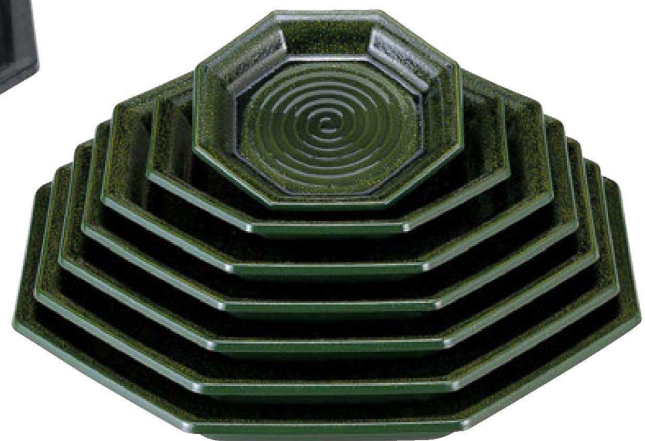

パンフレット番号	問合せ先	電話番号
20625-481	株式会社クイックパック	0564-59-3525

33-481 漆陶 八角盛皿 [陶器調塗物シリーズ]

TAマークは 洗浄機使用 OK!

陶器風に強化塗りを施しており、ハガレにくく、陶器に比べて軽いうえにワレにくく、グレードの高い商品です。非常に効率的で経済的です。

大皿(丸盛鉢)

TA八角盛皿 朱黒天黒

- ① 1-682-1 6寸 ¥1,900 (19.5×18.2×3.5) 梱60
- ② 1-682-2 8寸 ¥2,700 (26×24.3×3.6) 梱40
- ③ 1-682-3 尺0寸 ¥3,900 (32.5×30.2×4.1) 梱30
- ④ 1-682-4 尺1寸 ¥4,400 (35.6×33.2×4.4) 梱20
- ⑤ 1-682-5 尺2寸 ¥5,150 (38.8×36.1×4.5) 梱20
- ⑥ 1-682-6 尺3寸 ¥6,650 (42×39×4.6) 梱10
- ⑦ 1-682-7 尺4寸 ¥7,300 (45.3×42.2×4.8) 梱10

TA八角盛皿 黒石目裏黒塗

- ⑧ M-36-97 6寸 ¥2,300 (19.5×18.2×3.5) 梱60
- ⑨ M-36-98 8寸 ¥3,250 (26×24.3×3.6) 梱40
- ⑩ M-36-99 尺0寸 ¥4,450 (32.5×30.2×4.1) 梱30
- ⑪ M-37-1 尺1寸 ¥5,100 (35.6×33.2×4.4) 梱20
- ⑫ M-37-2 尺2寸 ¥5,900 (38.8×36.1×4.5) 梱20
- ⑬ M-37-3 尺3寸 ¥7,500 (42×39×4.6) 梱10
- ⑭ M-37-4 尺4寸 ¥8,400 (45.3×42.2×4.8) 梱10