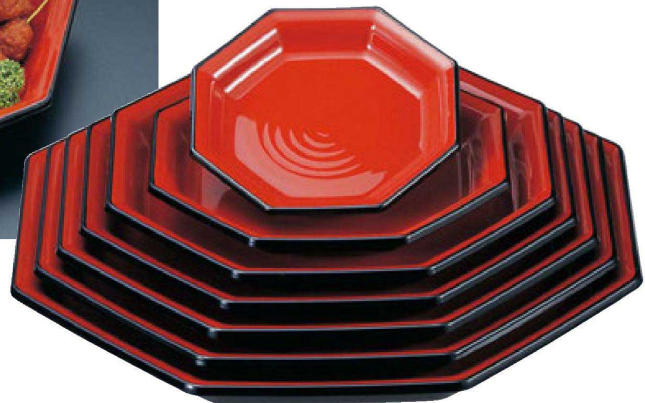

パンフレット番号	問合せ先	電話番号
20625-481	株式会社クイックパック	0564-59-3525

33-481 漆陶 八角盛皿 [陶器調塗物シリーズ]

TAマークは 洗浄機使用 OK!

陶器風に強化塗りを施しており、ハガレにくく、陶器に比べて軽いうえにワレにくく、グレードの高い商品です。非常に効率的で経済的です。

大皿(丸盛鉢)

TA八角盛皿 朱黒天黒

- ① 1-682-1 6寸 ¥1,900 (19.5×18.2×3.5) 梱60
- ② 1-682-2 8寸 ¥2,700 (26×24.3×3.6) 梱40
- ③ 1-682-3 尺0寸 ¥3,900 (32.5×30.2×4.1) 梱30
- ④ 1-682-4 尺1寸 ¥4,400 (35.6×33.2×4.4) 梱20
- ⑤ 1-682-5 尺2寸 ¥5,150 (38.8×36.1×4.5) 梱20
- ⑥ 1-682-6 尺3寸 ¥6,650 (42×39×4.6) 梱10
- ⑦ 1-682-7 尺4寸 ¥7,300 (45.3×42.2×4.8) 梱10

TA八角盛皿 黒石目裏黒塗

- ⑧ M-36-97 6寸 ¥2,300 (19.5×18.2×3.5) 梱60
- ⑨ M-36-98 8寸 ¥3,250 (26×24.3×3.6) 梱40
- ⑩ M-36-99 尺0寸 ¥4,450 (32.5×30.2×4.1) 梱30
- ⑪ M-37-1 尺1寸 ¥5,100 (35.6×33.2×4.4) 梱20
- ⑫ M-37-2 尺2寸 ¥5,900 (38.8×36.1×4.5) 梱20
- ⑬ M-37-3 尺3寸 ¥7,500 (42×39×4.6) 梱10
- ⑭ M-37-4 尺4寸 ¥8,400 (45.3×42.2×4.8) 梱10