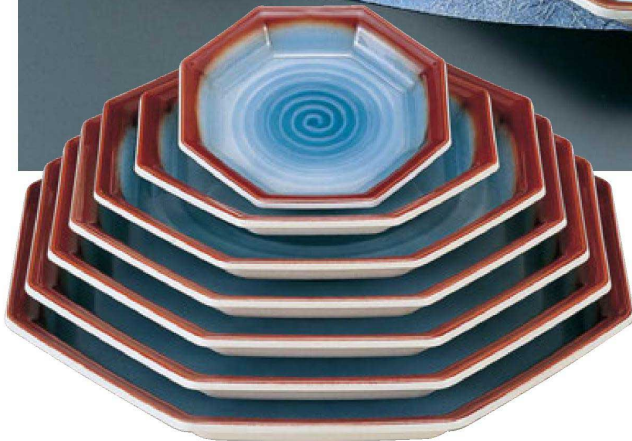

| | | |
|-----------|-------------|--------------|
| パンフレット番号 | 問合せ先 | 電話番号 |
| 20625-482 | 株式会社クイックパック | 0564-59-3525 |

TAマークは 洗浄機使用 OK!

八角盛皿 漆陶 33-482

大皿(丸盛鉢)

TA八角盛皿 清流 クリーン塗

- ① 1-683-8 6寸 ¥3,250 (19.5×18.2×3.5) 梱60
- ② 1-683-9 8寸 ¥4,500 (26×24.3×3.6) 梱40
- ③ 1-683-10 尺0寸 ¥6,000 (32.5×30.2×4.1) 梱30
- ④ 1-683-11 尺1寸 ¥6,800 (35.6×33.2×4.4) 梱20
- ⑤ 1-683-12 尺2寸 ¥7,750 (38.8×36.1×4.5) 梱20
- ⑥ 1-683-13 尺3寸 ¥9,500 (42×39×4.6) 梱10
- ⑦ 1-683-14 尺4寸 ¥10,000 (45.3×42.2×4.8) 梱10

TA八角盛皿 黒内金雅

- ⑧ M-11-2 6寸 ¥3,300 (19.5×18.2×3.5) 梱60
- ⑨ M-11-3 8寸 ¥4,950 (26×24.3×3.6) 梱40
- ⑩ M-11-4 尺0寸 ¥6,900 (32.5×30.2×4.1) 梱30
- ⑪ M-11-5 尺1寸 ¥8,450 (35.6×33.2×4.4) 梱20
- ⑫ M-11-6 尺2寸 ¥10,000 (38.8×36.1×4.5) 梱20
- ⑬ M-11-7 尺3寸 ¥11,300 (42×39×4.6) 梱10
- ⑭ M-11-8 尺4寸 ¥12,900 (45.3×42.2×4.8) 梱10