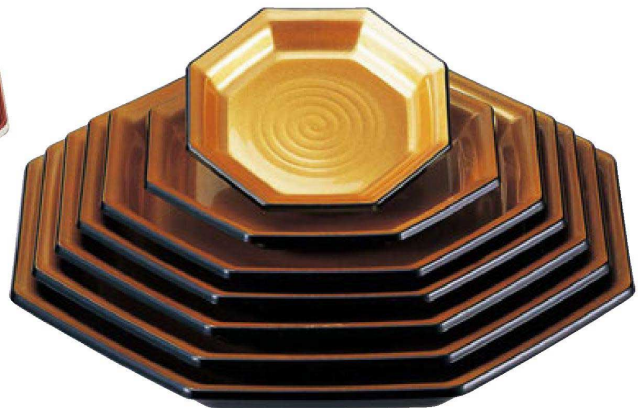

| | | |
|-----------|-------------|--------------|
| パンフレット番号 | 問合せ先 | 電話番号 |
| 20625-482 | 株式会社クイックパック | 0564-59-3525 |

TAマークは 洗浄機使用 OK!

八角盛皿 漆陶 33-482

大皿(丸盛鉢)

TA八角盛皿 清流 クリーン塗

- ① 1-683-8 6寸 ¥3,250 (19.5×18.2×3.5) 梱60
- ② 1-683-9 8寸 ¥4,500 (26×24.3×3.6) 梱40
- ③ 1-683-10 尺0寸 ¥6,000 (32.5×30.2×4.1) 梱30
- ④ 1-683-11 尺1寸 ¥6,800 (35.6×33.2×4.4) 梱20
- ⑤ 1-683-12 尺2寸 ¥7,750 (38.8×36.1×4.5) 梱20
- ⑥ 1-683-13 尺3寸 ¥9,500 (42×39×4.6) 梱10
- ⑦ 1-683-14 尺4寸 ¥10,000 (45.3×42.2×4.8) 梱10

TA八角盛皿 黒内金雅

- ⑧ M-11-2 6寸 ¥3,300 (19.5×18.2×3.5) 梱60
- ⑨ M-11-3 8寸 ¥4,950 (26×24.3×3.6) 梱40
- ⑩ M-11-4 尺0寸 ¥6,900 (32.5×30.2×4.1) 梱30
- ⑪ M-11-5 尺1寸 ¥8,450 (35.6×33.2×4.4) 梱20
- ⑫ M-11-6 尺2寸 ¥10,000 (38.8×36.1×4.5) 梱20
- ⑬ M-11-7 尺3寸 ¥11,300 (42×39×4.6) 梱10
- ⑭ M-11-8 尺4寸 ¥12,900 (45.3×42.2×4.8) 梱10

TA八角盛皿 白唐津

- ⑮ 1-683-1 6寸 ¥3,050 (19.5×18.2×3.5) 梱60
- ⑯ 1-683-2 8寸 ¥4,450 (26×24.3×3.6) 梱40
- ⑰ 1-683-3 尺0寸 ¥6,000 (32.5×30.2×4.1) 梱30
- ⑱ 1-683-4 尺1寸 ¥6,900 (35.6×33.2×4.4) 梱20
- ⑲ 1-683-5 尺2寸 ¥7,850 (38.8×36.1×4.5) 梱20
- ⑳ 1-683-6 尺3寸 ¥9,300 (42×39×4.6) 梱10
- ㉑ 1-683-7 尺4寸 ¥10,000 (45.3×42.2×4.8) 梱10