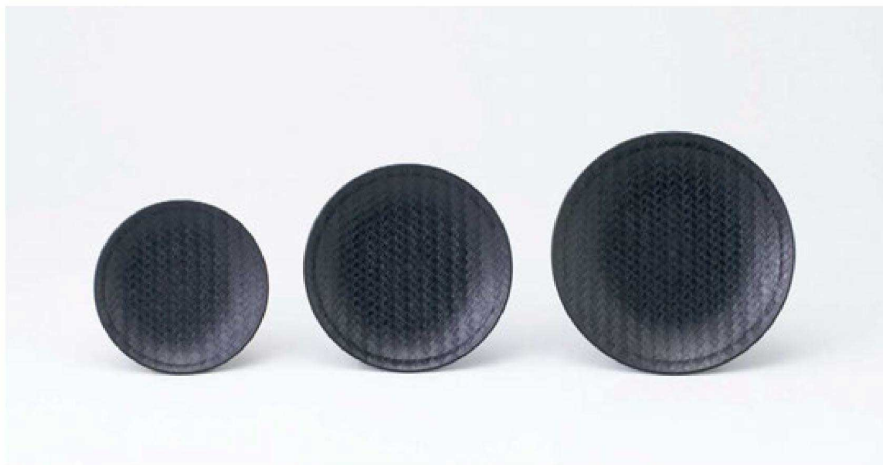

パンフレット番号	問合せ先	電話番号
20625-489	株式会社クイックパック	0564-59-3525

33-489 (ABS)石目皿 (全面シボ加工)・網代皿

大皿(丸)

【A】石目皿 黒

① M-20-15	5寸	¥550	(15φ×2)
② M-20-16	6寸	¥650	(18φ×2.4)
③ M-20-17	7寸	¥750	(20.9φ×2.8)
④ M-19-84	8寸	¥800	(24φ×3.3)
⑤ M-19-85	9寸	¥1,000	(27φ×3.8)
⑥ M-19-86	尺0寸	¥1,150	(30φ×4)
⑦ M-19-87	尺1寸	¥1,550	(33φ×4.4)
⑧ M-19-88	尺2寸	¥1,800	(36φ×4.8)
⑨ M-20-61	尺3寸	¥1,900	(39φ×5.2)

【A】網代皿 黒

⑩ M-20-27	5寸	¥550	(15φ×2)
⑪ M-20-28	6寸	¥650	(18φ×2.4)
⑫ M-20-29	7寸	¥750	(20.9φ×2.8)