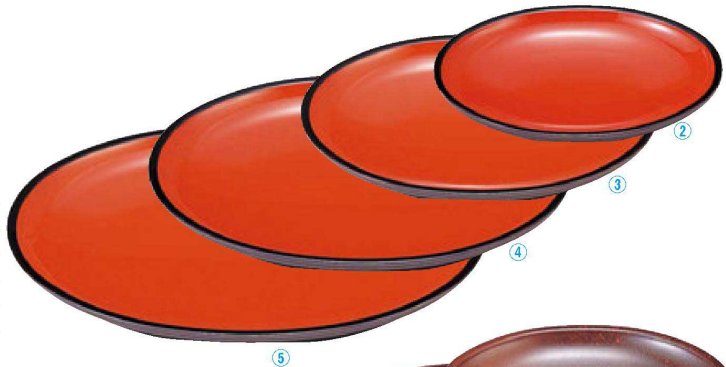

### 33-501 小判盛鉢

大皿(小判)盛鉢

小判盛鉢 食材を豪快に盛り付けできるオーバル皿 (程良い深さの大鉢)

小判盛鉢 朱天黒

①	1-693-1	M 7寸	¥1,600	(21×15.8×3.7)	限定品	棚40
②	1-693-2	A 9寸	¥1,650	(26.8×20.2×4)		棚30
③	1-693-3	A 尺1寸	¥2,200	(33.3×25×4.2)		棚20
④	1-693-4	A 尺3寸	¥2,900	(39.8×30×4.2)		棚20
⑤	1-693-5	A 尺5寸	¥3,800	(45.8×34.3×4.5)		棚10