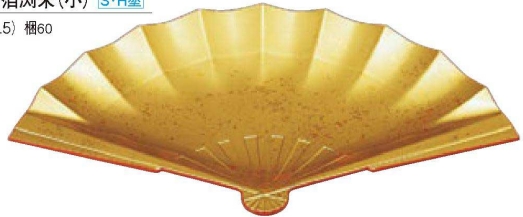

パンフレット番号	問合せ先	電話番号
20625-508	株式会社クイックパック	0564-59-3525

扇面盛込器・徳川盛器・舟型盛込桶 33-508

扇面盛込器

① 1-700-2
A扇面盛込器 色紙金箔測朱(小) S・H塗
¥4,700 (40.7×24×3.5) 欄60

② 1-700-5
A扇面盛込器 色紙金箔測朱(中) S・H塗
¥6,700 (52×30.5×4.1) 欄20

③ A扇面盛込器 色紙金箔測朱(大) S・H塗
1-700-6 ¥9,200 (61×36×5.5) 欄10

④ 1-700-3
A扇面盛込器 三本雲(中)
¥4,700 (52×30.5×4.1) 欄20

大皿(菱形)盛鉢

徳川盛器 会席盆として、またお料理の盛り込みとして非常に便利です。

⑤ A徳川盛器 アクアブラウン
1-694-5 ¥5,000 (56×29.8×4.8) 欄20

⑥ A徳川盛器 色紙金箔天朱 S・H塗
1-694-6 ¥5,200 (56×29.8×4.8) 欄20

舟型盛込桶

⑦ M-24-83
A尺3寸 舟型盛込桶 溜刷毛目
¥7,900 (39.5×27×7.2) 欄10

⑧ M-24-84
A尺6寸 舟型盛込桶 溜刷毛目
¥14,200 (48.4×32.7×8.3) 欄5

バイキング料理の仕器に最適!!!

⑨ M-24-85
A尺3寸 舟型盛込桶 白木塗
¥8,200 (39.5×27×7.2) 欄10

⑩ M-24-86
A尺6寸 舟型盛込桶 白木塗
¥14,600 (48.4×32.7×8.3) 欄5

⑪ M-24-87
B舟型盛込器用木製尺3寸目皿
¥7,650 (33.7×23.7×1.6) 欄20