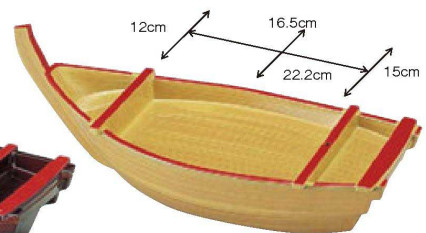

尺1寸タレ付舟

[A] 尺1寸タレ付舟 パール波内黒
 (スノ子別売)
 ④ 1-708-2 舟 ¥2,800 (33×17×7) 櫃60
 ① 1-708-2A スノ子 ¥900 (21.5×14.8×2.9) 櫃100

[A] 尺1寸タレ付舟 白木(スノ子別売)
 ⑤ 1-708-3 舟 ¥3,200 (33×17×7) 櫃60
 ⑥ 1-708-3A スノ子 ¥1,200 (21.5×14.8×2.9) 櫃100

一人用宝舟

⑦ M-12-38
 [A] 1人用宝舟 本体 茶パール天朱
 スノ子 黒天朱
 ¥3,100 (42×15.3×14.5) 櫃40

⑧ 1-708-6
 [A] 1人用宝舟 白木 本体・スノ子
 ¥3,450 (42×15.3×14.5) 櫃40

尺5寸將軍舟

⑨ [A] 尺5寸將軍舟 溜波
 1-708-7 ¥4,800 (45.5×18.6×15.5) 櫃20

⑩ [A] 尺5寸將軍舟 白木
 1-708-8 ¥4,950 (45.5×18.6×15.5) 櫃20