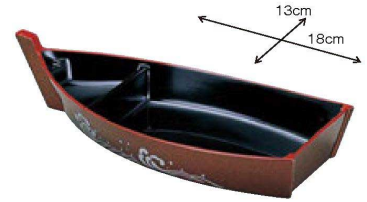

パンフレット番号	問合せ先	電話番号
20625-509	株式会社クイックパック	0564-59-3525

33-509 一人用盛込舟・一人用宝舟・タレ付舟

盛込舟

尺0寸タレ付舟

① 1-708-1
 [M] 尺0寸タレ付舟 白木
 ¥3,500 (29.3×14.1×6.2) 櫃60
 (有効内寸サイズ 18×13)

② M-12-37
 [M] 尺0寸タレ付舟 梨地波内黒
 ¥3,750 (29.3×14.1×6.2) 櫃60

尺1寸タレ付舟

[A] 尺1寸タレ付舟 パール波内黒
 (スノ子別売)
 ④ 1-708-2 舟 ¥2,800 (33×17×7) 櫃60
 ① 1-708-2A スノ子 ¥900 (21.5×14.8×2.9) 櫃100

[A] 尺1寸タレ付舟 白木(スノ子別売)
 ⑤ 1-708-3 舟 ¥3,200 (33×17×7) 櫃60
 ⑥ 1-708-3A スノ子 ¥1,200 (21.5×14.8×2.9) 櫃100

一人用宝舟

⑦ M-12-38
 [A] 1人用宝舟 本体 茶パール天朱
 スノ子 黒天朱
 ¥3,100 (42×15.3×14.5) 櫃40

⑧ 1-708-6
 [A] 1人用宝舟 白木 本体・スノ子
 ¥3,450 (42×15.3×14.5) 櫃40

尺5寸將軍舟

⑨ [A] 尺5寸將軍舟 溜波
 1-708-7 ¥4,800 (45.5×18.6×15.5) 櫃20

⑩ [A] 尺5寸將軍舟 白木
 1-708-8 ¥4,950 (45.5×18.6×15.5) 櫃20