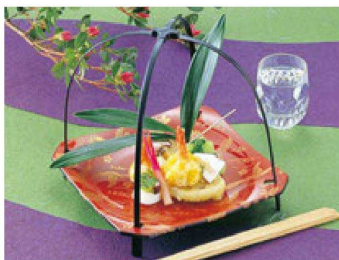

樹脂製かご

大和皿

④ 1-615-4
A 大和皿 溜
¥1,900 (16.8×16.8×16.5) 櫃100
持ち手P.P(小)黒

⑤ 1-615-5
A 大和皿 朱鳳凰
¥2,500 (16.8×16.8×16.5) 櫃100
持ち手P.P(小)黒

⑥ 1-615-6
A 大和皿 色紙箔測朱 S・H塗
¥2,900 (16.8×16.8×16.5) 櫃100
持ち手P.P(小)黒

⑦ M-1-52
AC 大和皿
淡雪グリーン石目塗 (持ち手PP)
¥3,600 (16.8×16.8×16.5) 櫃100
持ち手P.P(小)クリーム