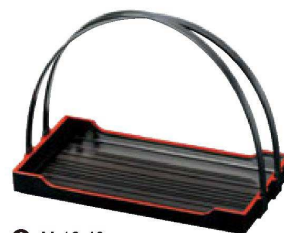

## 若竹籠・長手結び籠・手提げ盛器 33-524

① 1-614-1  
A角若竹籠 黒  
¥2,800 (18.2×29.5×15.4) 幅50  
(内底内寸 15×15×H0.8)

積み重ね可能です。

② 1-614-4  
A長手若竹籠 黒  
¥3,000 (14.9×32.5×14.7) 幅50  
(内底内寸 22.7×11.4×H0.8)

樹脂製かご

### 長手結び籠

③ M-9-19A  
PP7寸長手結び籠 黒  
¥1,100 **限定品**  
(20.5×11.7×15) 幅80  
(内寸 12×10×H0.6)

④ M-9-21  
A9寸長手結び籠 黒  
(持ち手P.P)  
¥1,700 (26.3×9.6×16.7) 幅60  
(内寸 23.7×8.9×H1.4)

⑤ 1-614-11  
A9寸長手結び籠  
パール内朱 (持ち手P.P)  
¥1,700 (26.3×9.6×16.7) 幅60

⑥ M-16-40  
A7寸千筋長角手提げ盛器 黒天朱  
¥1,500 (21.6×11×16.2) 幅100  
(内寸 20.2×10.3×H1.7/0.9) (持ち手P.P)

⑦ M-16-41  
A6寸千筋丸手提げ盛器 黒天朱  
¥1,500 (18.5×18φ×17.7) 幅100  
(内寸 φ17.3×H2) (持ち手P.P)

積み重ね可能です。

⑧ 1-617-1  
A富士手提盛器  
黒天朱 本体 (折畳式)  
¥2,000 (20×19×16.7) 幅60 **限定品**  
(内寸 16.6×16.6×H2.3)