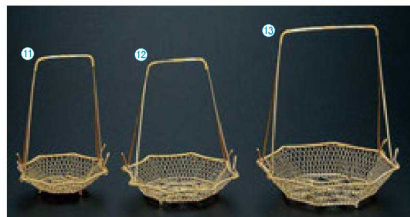

パンフレット番号	問合せ先	電話番号
20625-526	株式会社クイックパック	0564-59-3525

限定品 ゴールド・シルバー籠 33-526

① 1-622-1 (小)丸型シルバー 手提籠 ¥4,050 (11.2φ×17.5) 幅60  
 ② 1-622-2 (中)丸型シルバー 手提籠 ¥4,750 (14.5φ×18) 幅50  
 ③ 1-622-3 (大)丸型シルバー 手提籠 ¥5,550 (17.7φ×20) 幅50

④ 1-622-4 (小)八角シルバー 手提籠 ¥5,800 (14.2×14.2×17) 幅60  
 ⑤ 1-622-5 (中)八角シルバー 手提籠 ¥6,500 (16.5×16.5×18) 幅50  
 ⑥ 1-622-6 (大)八角シルバー 手提籠 ¥7,050 (19.4×19.4×20.5) 幅50

⑦ 1-622-15 (大)手折丸手提籠 シルバー ¥5,600 (16φ×18.5) 幅50

⑧ 1-622-7 (小)丸型ゴールド 手提籠 ¥4,500 (11.2φ×17.5) 幅60  
 ⑨ 1-622-8 (中)丸型ゴールド 手提籠 ¥5,200 (14.5φ×18) 幅50  
 ⑩ 1-622-9 (大)丸型ゴールド 手提籠 ¥5,900 (17.7φ×20) 幅50

⑪ 1-622-10 (小)八角ゴールド 手提籠 ¥6,400 (14.2×14.2×17) 幅60  
 ⑫ 1-622-11 (中)八角ゴールド 手提籠 ¥7,000 (16.5×16.5×18) 幅50  
 ⑬ 1-622-12 (大)八角ゴールド 手提籠 ¥7,700 (19.4×19.4×20.5) 幅50