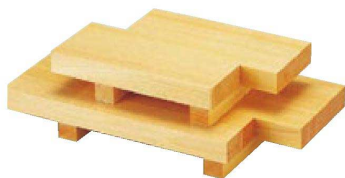

| | | |
|-----------|-------------|--------------|
| パンフレット番号 | 問合せ先 | 電話番号 |
| 20625-542 | 株式会社クイックパック | 0564-59-3525 |

日本橋・イカダ盛台・日本製 白木盛込器 33-542

日本橋盛込

① 1-740-1
 困(特大)白木3尺日本橋 [直送](#)
 ¥80,000 (90×36×24) 棚2

困(中)白木尺4寸日本橋 [直送](#)
 ② 1-740-4 ¥32,500 (42×19×15) 棚6
 困(大)白木2尺日本橋 [直送](#)
 ③ 1-740-5 ¥41,500 (60×24×17) 棚2

困(特小)白木9寸日本橋1人用 [直送](#)
 ④ 1-740-2 ¥23,000 (26×11×10) 棚10
 困(小)白木9寸日本橋 [直送](#)
 ⑤ 1-740-3 ¥27,500 (26×16×10) 棚10