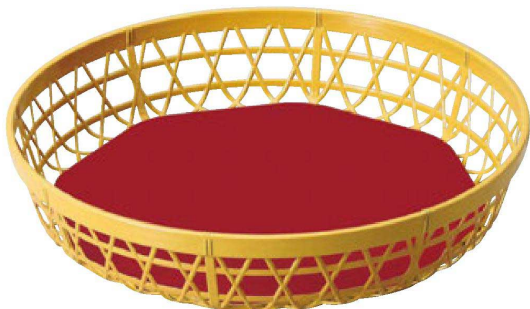

パンフレット番号	問合せ先	電話番号
20625-549	株式会社クイックパック	0564-59-3525

33-549 尺0寸竹取丸かご (樹脂製)

TA マークは 洗浄機使用 OK!

A 1-339-25	陶 小鉢 紅葉 限定品	¥2,100	(9×6.6×2.7)	棚80
B 1-339-28	A ミニ丸鉢 朱内金	¥650	(6.3φ×3.1)	棚300
C 1-675-6	A ワイングラス 朱天金	¥1,100	(9φ×7.1)	棚100
D 1-339-22	A 2.3寸丸鉢 朱内黒	¥430	(7φ×3.6)	棚300
E 1-339-23	A 2.3寸丸鉢 朱内金	¥640	(7φ×3.6)	棚300
F 1-339-21	A 2.3寸丸鉢 黒内朱	¥430	(7φ×3.6)	棚300
G M-6-61	A 8.5寸固定三点珍珠入れ 新溜内塗	¥2,300	(25.4×8.8×4.8)	棚60
H M-8-67	A (中) 朝顔珍珠入れ ピンクぼかし	¥700	(6.5×6.4×4.4)	棚400
I M-10-18	A (中) 朝顔珍珠入れ ブルーぼかし	¥700	(6.5×6.4×4.4)	棚400
J M-10-21	A (中) 朝顔珍珠入れ 黄ぼかし	¥700	(6.5×6.4×4.4)	棚400
K M-23-73	ステンレス ステンレス三点小付リング台	¥2,100	(12×11×6.4 (リング内径4.5φ))	
L W-8-51	TA 2.8寸玉子椀 高銀溜ライン	¥2,200	(8.3φ×8.1 150cc)	棚100

松花堂

- ① A ABS尺0寸竹取丸かご
- | | | | | |
|--------|--------------|--------|-----------------------|-----|
| C-5-39 | 若竹 | ¥5,050 | (31.3φ×6.1 内底26.5×25) | 棚60 |
| C-5-40 | 若竹内底ノンスリップ加工 | ¥5,700 | (31.3φ×6.1 内底26.5×25) | 棚60 |

- ② A ABS尺0寸竹取丸かご
- | | | | | |
|--------|---------------|--------|-----------------------|-----|
| C-5-47 | スス竹 | ¥5,350 | (31.3φ×6.1 内底26.5×25) | 棚60 |
| C-5-48 | スス竹内底ノンスリップ加工 | ¥6,000 | (31.3φ×6.1 内底26.5×25) | 棚60 |