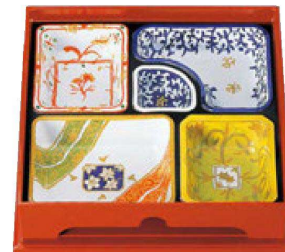

9寸長手光彩仕切は、写真で表示以外の松花堂にも合います。お問い合わせ下さい。

◆本体が御膳型で光彩仕切との一体成形です。

⑩ C-1-20
TA 8.5寸ニュー彩美松花堂
黒 本体FR塗
¥3,600
(24.6×24.6×5.6) 梱40

⑪ C-1-21
A 8.5寸ニュー彩美松花堂用蓋
黒布目測朱
¥740
(25.6×25.6×1.6) 梱100

⑫ C-1-72
TA 8.5寸ニュー彩美松花堂
朱 本体FR塗
¥3,600
(24.6×24.6×5.6) 梱40

⑬ C-1-73
A 8.5寸ニュー彩美松花堂用蓋
朱布目
¥740
(25.6×25.6×1.6) 梱100

衛生的
透明仕切

① E.S 8.5寸透明仕切
C-1-22
(2000枚入)
1枚 ¥32

●仕切にかぶせて御使用下さい。仕切に食品がつくのを防ぎ洗浄が楽になり大変効率的です。
(カートン単位でお求め下さい。)

料理を盛って積み重ねができ上品なランチプレートとして非常に便利にご利用できます。

ST樹脂 超耐熱漆器で、自動洗浄機及び、消毒保管庫対応となっております。温度管理は80℃~85℃以下として下さい。特に熱風吹き出し口付近では、温度の上がり過ぎにご注意下さい。変形等の原因になる場合がございますので、ご使用前に保管庫内の温度を計って確認してください。