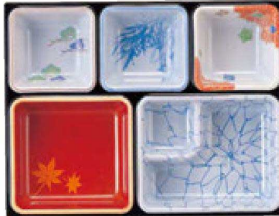

パンフレット番号	問合せ先	電話番号
20625-557	株式会社クイックパック	0564-59-3525

33-557 9寸長手松花堂 光彩シリーズ ・彩美松花堂

ST TA マークは 洗浄機使用 OK!

Aタイプ PAT商品 ●光彩仕切は、洗浄機対応

① TA 9寸長手A-1光彩仕切
(25.6×19.7×3.6) 梱60
1-238-2 FR塗 ¥2,850

② TA 9寸長手A-2光彩仕切
(25.6×19.7×3.6) 梱60
1-238-4 FR塗 ¥2,850

⑥ A 9寸長手松花堂
黒へぎ目測朱 (仕切別)
1-238-5 ¥1,800 (27.2×21.1×6) 梱40

⑦ ST 超耐熱9寸長手松花堂
黒へぎ目測朱内黒塗 (仕切別)
1-238-6 ¥4,400 (27.2×21.1×6) 梱40

Bタイプ

④ TA 9寸長手B-1光彩仕切
(25.5×19.6×3.5) 梱60
1-239-2 FR塗 ¥2,850

⑤ TA 9寸長手B-2光彩仕切
(25.5×19.6×3.5) 梱60
1-239-4 FR塗 ¥2,850

⑧ A 9寸長手松花堂 黒千筋天朱 (仕切別)
1-239-5 ¥1,950 (27.2×21.1×6) 梱40

⑨ A 9寸長手松花堂 黒木目天朱 (仕切別)
1-239-6 ¥2,000 (27.2×21.1×6) 梱40

松花堂

衛生的
透明仕切

③ C-1-18
E.S 9寸長手透明仕切
(2000枚入) Bタイプ用
1枚 ¥32
(カートン単位でお求め下さい。)

●仕切にかぶせて御使用下さい。仕切に食品がつくのを防ぎ洗浄が楽になり大変効率的です。