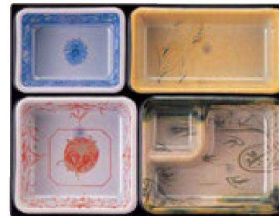

パンフレット番号	問合せ先	電話番号
20625-557	株式会社クイックパック	0564-59-3525

33-557 9寸長手松花堂 光彩シリーズ ・彩美松花堂

ST TA マークは 洗浄機使用 OK!

Aタイプ PAT商品 ●光彩仕切は、洗浄機対応

① TA 9寸長手A-1光彩仕切
(25.6×19.7×3.6) 梱60
1-238-2 FR塗 ¥2,850

② TA 9寸長手A-2光彩仕切
(25.6×19.7×3.6) 梱60
1-238-4 FR塗 ¥2,850

⑥ A 9寸長手松花堂
黒へぎ目測朱 (仕切別)
1-238-5 ¥1,800 (27.2×21.1×6) 梱40

⑦ ST 超耐熱9寸長手松花堂
黒へぎ目測朱内黒塗 (仕切別)
1-238-6 ¥4,400 (27.2×21.1×6) 梱40

Bタイプ

④ TA 9寸長手B-1光彩仕切
(25.5×19.6×3.5) 梱60
1-239-2 FR塗 ¥2,850

⑤ TA 9寸長手B-2光彩仕切
(25.5×19.6×3.5) 梱60
1-239-4 FR塗 ¥2,850

⑧ A 9寸長手松花堂 黒千筋天朱 (仕切別)
1-239-5 ¥1,950 (27.2×21.1×6) 梱40

⑨ A 9寸長手松花堂 黒木目天朱 (仕切別)
1-239-6 ¥2,000 (27.2×21.1×6) 梱40

松花堂

衛生的
透明仕切

③ C-1-18
E.S 9寸長手透明仕切
(2000枚入) Bタイプ用
1枚 ¥32
(カートン単位でお求め下さい。)

●仕切にかぶせて御使用下さい。仕切に食品がつくのを防ぎ洗浄が楽になり大変効率的です。

⑬ C-1-73
A 8.5寸ニュー彩美松花堂用蓋
朱布目
¥740
(25.6×25.6×1.6) 梱100

衛生的
透明仕切

① E.S 8.5寸透明仕切
C-1-22
(2000枚入)
1枚 ¥32

●仕切にかぶせて御使用下さい。仕切に食品がつくのを防ぎ洗浄が楽になり大変効率的です。
(カートン単位でお求め下さい。)

料理を盛って積み重ねができ上品なランチプレートとして非常に便利にご利用できます。

ST樹脂 超耐熱漆器で、自動洗浄機及び、消毒保管庫対応となっております。温度管理は80℃~85℃以下として下さい。特に熱風吹き出し口付近では、温度の上がり過ぎにご注意下さい。変形等の原因になる場合がございますので、ご使用前に保管庫内の温度を計って確認してください。