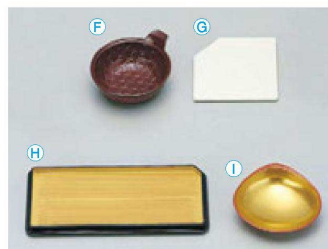

パンフレット番号	問合せ先	電話番号
20625-571	株式会社クイックパック	0564-59-3525

33-571 尺3寸長手キング松花堂・尺3寸長手松花堂

松花堂

 ① 1-270-4 [A] 尺3寸長手キング松花堂用A仕切 ¥660	 ① 1-270-5 [A] 尺3寸長手キング松花堂用B仕切 ¥655	 ⑤ 1-270-6 [A] 尺3寸長手キング松花堂用C仕切 ¥505	 ⑥ C-1-78 [A] 尺3寸長手松花堂用E仕切 ¥1,180
--	--	--	--

① [A] 尺3寸長手キング松花堂 黒天朱 (仕切別)
1-272-1 ¥4,400 (37.5×25.8×6.6) 欄20

② [A] 尺3寸長手キング松花堂 溜 (仕切別)
1-272-2 ¥4,700 (37.5×25.8×6.6) 欄20

A 1-328-4	[A] D.X角鉢 赤絵	¥1,500 (11.3×11.3×3.5)
B 1-322-16	[A] 四ツ山小鉢 若草織部	¥1,400 (11.8×11.8×4.2)
C 1-328-1	[A] D.X角鉢 朱天黒	¥700 (11.3×11.3×3.5)
D 1-331-1	[M] アイボリー天朱L鉢・千代久付セット	¥2,100 (11×11×3.2)
E 1-329-6	[M] 隅折皿 グリーン天金	¥1,350 (11.4×11.4×2.7)

F 1-328-12	[A] 香水 春慶	¥850 (12.5×11×5)
G 1-329-7	[A] 隅切板 アイボリー	¥500 (11.5×11.5×0.8)
H 1-334-4	[M] 7.5寸長角両面皿 白木測黒/朱測黒	¥2,400 (23.5×11×1.7)
I 1-328-16	[A] はまぐり鉢 朱内金雅	¥1,700 (11.2×10.7×3.5)

⑦ [A] 尺3寸ロイヤル松花堂 黒測朱春秋 (仕切別)
1-275-1 ¥5,800 (38.7×26.4×6.3) 欄20