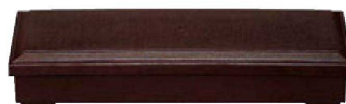

⑪ A長鉢 黒天朱 C-2-19 ¥1,000 (17.6×11.4×3.6)

⑫ TA 3.5寸長角鉢 朱天黒 C-6-45 ¥650 (11.4×7.3×3.5) (他色603頁)

⑬ TA 3.5寸長角鉢 ベージュ雲流 C-6-49 ¥850 (11.4×7.3×3.5)

⑭ TA 23cmシックスコンボプレート M-22-21 銀メタ ¥2,300 (23.2×11.3×2.9)

⑮ TA ABSL鉢千代久油滴天目セット C-2-61 ¥1,950 (11×11×3)(4.8g×2.9)

大安弁当

●大安弁当は内寸サイズが大寿弁当より大きくなっております。

⑩ A大安弁当用 1-284-3 蓋 溜布目内朱 ¥1,450 (37.8×13.8×2.3) 横100

⑦ A大安弁当用 1-284-5 タレ付 溜布目内朱 ¥1,900 (36.6×12.7×5.7) 横60 (内寸35.8×11.7×4.8)

⑪ A大安弁当用 1-284-4 3ツ仕切 溜布目内朱 ¥1,900 (36.6×12.7×5.7) 横60 (1マス仕切内寸11.7×11.7×3.7)