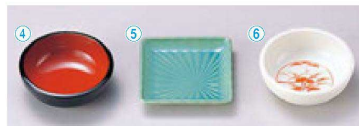

### 33-575 小判へぎ目弁当・宴弁当

TA マークは 洗浄機使用OK!

小判へぎ目弁当 1段(37.5×13.6×6.8cm)・2段(37.5×13.6×11.5cm)

松花堂

 <b>1</b> [A] 小判へぎ目弁当用蓋 1-378-7 黒内朱 ¥1,200 (37.5×13.6×2) 幅100	 <b>2</b> [A] 小判へぎ目弁当用3ツ仕切 1-378-8 黒内朱 ¥1,500 (36.2×12.4×5.7) 幅60 (17.7仕切内寸11.6×11.6×3.6)	 <b>3</b> [A] 小判へぎ目弁当用タレ付 1-378-9 黒内朱 ¥1,500 (36.2×12.4×5.7) 幅60 (内寸35.3×11.6×4.5)
---	---	---

- 4** 1-548-1 [A] 4寸千筋鉄鉢 外黒塗内朱天黒 ¥800 (11.4φ×4)
- 5** 1-325-13 [A] 菊角皿 ドイツ青磁 ¥950 (11.3×11.3×2)
- 6** 1-329-14 [A] 4寸千筋鉄鉢 クリーム赤絵 ¥1,200 (11.4φ×4)

 <b>7</b> [A] 小判へぎ目弁当用蓋 1-378-10 溜内朱 ¥1,400 (37.5×13.6×2) 幅100	 <b>8</b> [A] 小判へぎ目弁当用3ツ仕切 1-378-11 溜内朱 ¥1,600 (36.2×12.4×5.7) 幅60 (17.7仕切内寸11.6×11.6×3.6)	 <b>9</b> [A] 小判へぎ目弁当用タレ付 1-378-12 溜内朱 ¥1,600 (36.2×12.4×5.7) 幅60 (内寸35.3×11.6×4.5)
--	--	--