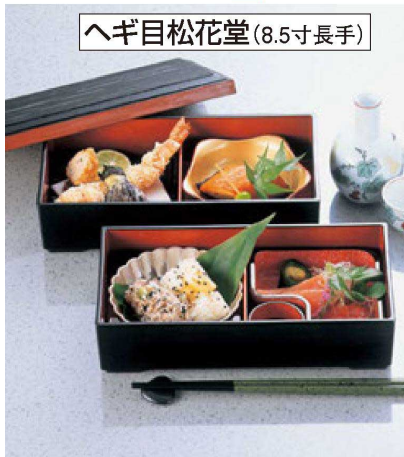

パンフレット番号	問合せ先	電話番号
20625-576	株式会社クイックパック	0564-59-3525

TAマークは へギ目松花堂・ST [自動洗淨機・消毒保管庫対応] 8.5寸ハーフ松花堂(収納コンパクトタイプ) 33-576

へギ目松花堂(8.5寸長手)

- ① 1-329-4
A|角竹皿 溜
¥900 (11×11×1)
- ② 1-328-15
A|五角鉢 朱内金
¥1,150 (11×11×3.4)
- ③ C-1-34
TA|ABS3.8寸菊鉢 銀塗
¥1,650 (11.3φ×3.3)
- ④ C-2-63
TA|ABS L鉢・千代久 赤染セット
¥1,950 (11×11×3)