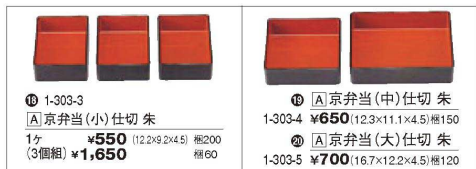

- 1 [A] 1段泉寿弁当 ライトウッド(3ツ仕切)
¥5,100 (32.4×11.9×6.5) 横40

- 2 [A] 1段泉寿弁当 グレーウッド(3ツ仕切)
¥5,100 (32.4×11.9×6.5) 横40

- 3 C-7-21 [A] 泉寿弁当 蓋 ライトウッド 内ライトクリーム
¥2,400 (32.4×11.9×2) 横100

- 4 C-7-22 [A] 泉寿弁当 3ツ仕切 ライトウッド 内ライトクリーム
¥2,700 (31.5×10.9×5.5) 横60

- 5 C-7-23 [A] 泉寿弁当 蓋 グレーウッド 内グレークリーム
¥2,400 (32.4×11.9×2) 横100

- 6 C-7-24 [A] 泉寿弁当 3ツ仕切 グレーウッド 内グレークリーム
¥2,700 (31.5×10.9×5.5) 横60

- 21 1-338-13 M 長菊鉢 黄 ¥1,200 (9.2×7.9×3)
- 22 1-338-14 M 長菊鉢 瑠璃 ¥1,200 (9.2×7.9×3)
- 23 1-338-15 M 長菊鉢 グリーン ¥1,200 (9.2×7.9×3)
- 24 1-323-12 [A] ABSオニオン鉢 青磁 ¥900 (11.3×11.3×3.8)
- 25 1-339-23 [A] 2.3寸丸鉢 朱内金 ¥640 (7φ×3.6)
- 26 1-326-9 M ひさご鉢 グリーン ¥1,350 (12.8×8.7×3.3)

- [A] 京弁当 茶パール若松
- 10 1-303-2 蓋のみ ¥1,400 (30×14.4×2.2) 横100
 - 11 1-303-2A 親のみ ¥1,400 (29×13.4×6) 横60
 - 12 1段 ¥2,800 (30×14.4×6.9) 横40
 - 13 2段 ¥4,200 (30×14.4×12.2) 横20

- 13 1-303-3 [A] 京弁当(小)仕切 朱
1ヶ ¥550 (12.2×9.2×4.5) 横200
(3個組) ¥1,650
- 14 [A] 京弁当(中)仕切 朱
1-303-4 ¥650 (12.3×11.1×4.5) 横150
- 15 [A] 京弁当(大)仕切 朱
1-303-5 ¥700 (16.7×12.2×4.5) 横120