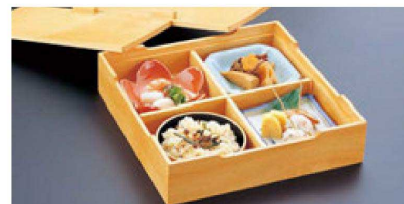

9 困雑貨弁当 (本体のみ)
1-315-1 ¥15,000 (26.3×26.3×6.5) 櫃20
[A] [B] [TA] 隅切角鉢 新青磁 ¥1,100
[C] [M] 丸鉢 白木内黒 ¥1,200
[D]