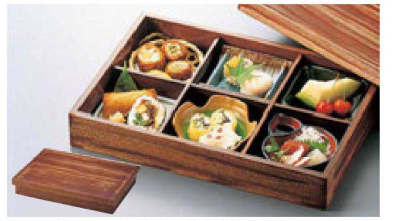

⑧ 困杉茶色尺3寸長手松花堂(本体のみ) セットでつみ重ねできます

C-2-28 ¥21,500 (40×28×6.8)
A 竹丸かご(底板付) ¥700
B 竹割り皿 清流 ¥1,600
C TA 隅切角鉢 縹 ¥1,250
D 龍竹彫角皿 青磁 ¥1,650
E 四ツ山小鉢 若草縹 ¥1,400
F TA ひこめ付鉢 黒内朱天黒 ¥950