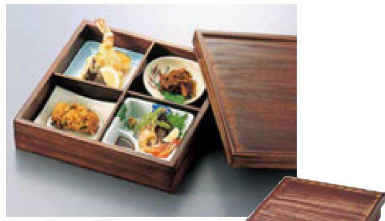

⑦ 困杉茶色8.5寸松花堂(本体のみ)

C-2-27 ¥18,500 (28.2×28.2×6.8)
A 菊角皿 青磁 ¥900
B 龍ほぐり鉢 赤絵 限定品 ¥2,150
C 龍四方上り皿 グリーン吹測金 ¥3,450
D セットでつみ重ねできます