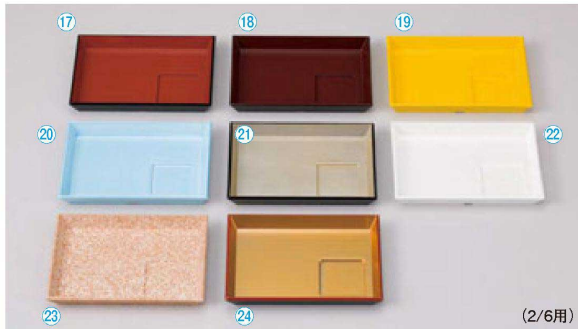

パンフレット番号	問合せ先	電話番号
20625-609	株式会社クイックパック	0564-59-3525

33-609 松花堂オプション

TA マークは 洗浄機使用 OK!

- ① C-6-94 A D.X5寸長角鉢 朱天黒淵朱 ¥950 (15.3×7.4×3.6) 梱150
- ② C-6-95 A D.X5寸長角鉢 青磁 ¥1,050 (15.3×7.4×3.6) 梱150
- ③ C-6-96 A D.X5寸長角鉢 春慶 ¥1,050 (15.3×7.4×3.6) 梱150
- ④ C-6-97 A D.X5寸長角鉢 御影 ¥1,350 (15.3×7.4×3.6) 梱150
- ⑤ C-6-98 A D.X5寸長角鉢 銅 ¥1,350 (15.3×7.4×3.6) 梱150
- ⑥ C-6-99 A D.X5寸長角鉢 銀 ¥1,350 (15.3×7.4×3.6) 梱150
- ⑦ C-7-1 A D.X5寸長角鉢 金 ¥1,350 (15.3×7.4×3.6) 梱150
- ⑧ C-7-2 A D.X5寸長角鉢 白アクア ¥1,350 (15.3×7.4×3.6) 梱150

- ⑨ C-6-45 TA 3.5寸長角鉢 朱天黒 ¥650 (11.4×7.3×3.5) 梱200
- ⑩ C-6-46 TA 3.5寸長角鉢 銀朱 ¥700 (11.4×7.3×3.5) 梱200
- ⑪ C-6-47 TA 3.5寸長角鉢 黄 ¥750 (11.4×7.3×3.5) 梱200
- ⑫ C-6-48 TA 3.5寸長角鉢 青磁 ¥750 (11.4×7.3×3.5) 梱200
- ⑬ C-6-49 TA 3.5寸長角鉢 ベージュ雲流 ¥850 (11.4×7.3×3.5) 梱200
- ⑭ C-6-50 TA 3.5寸長角鉢 白アクア ¥850 (11.4×7.3×3.5) 梱200
- ⑮ C-6-51 TA 3.5寸長角鉢 唐津 ¥850 (11.4×7.3×3.5) 梱200
- ⑯ C-6-52 TA 3.5寸長角鉢 金天朱 ¥1,000 (11.4×7.3×3.5) 梱200

松花堂

- ⑰ C-6-37 TA 長角タレ付皿 朱天黒 ¥850 (15.3×10.9×1.9) 梱200
- ⑱ C-6-38 TA 長角タレ付皿 銀朱 ¥900 (15.3×10.9×1.9) 梱200
- ⑲ C-6-39 TA 長角タレ付皿 黄 ¥950 (15.3×10.9×1.9) 梱200
- ⑳ C-6-40 TA 長角タレ付皿 青磁 ¥950 (15.3×10.9×1.9) 梱200
- ㉑ C-6-41 TA 長角タレ付皿 ベージュ雲流 ¥1,100 (15.3×10.9×1.9) 梱200
- ㉒ C-6-42 TA 長角タレ付皿 白アクア ¥1,100 (15.3×10.9×1.9) 梱200
- ㉓ C-6-43 TA 長角タレ付皿 唐津 ¥1,100 (15.3×10.9×1.9) 梱200
- ㉔ C-6-44 TA 長角タレ付皿 金天朱 ¥1,300 (15.3×10.9×1.9) 梱200