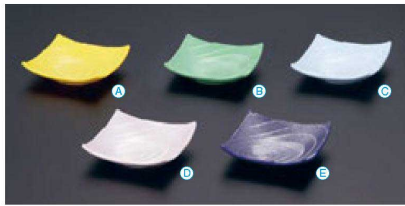

### 33-613 松花堂オプショ

TA マークは 洗浄機使用 OK!

1 TA うず珍珠 (7.3x7.3x2.1)  
 A H-173-58 イエロー ¥180 D M-20-86 ピンク銀彩 ¥480  
 B H-173-59 グリーン ¥180 E M-20-87 ルリ銀彩 ¥480  
 C H-173-60 ブルー ¥180

2 TA 笹珍珠 (10x5.8x3.8)  
 A H-173-30 イエロー ¥200 D M-20-88 ピンク銀彩 ¥610  
 B H-173-31 グリーン ¥200 E M-20-89 ルリ銀彩 ¥610  
 C H-173-32 ブルー ¥200